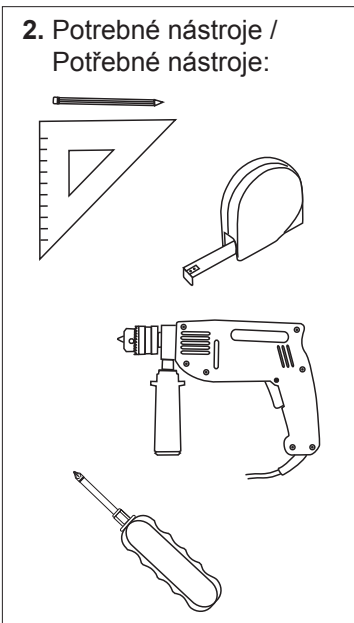

**1. Komponenty:**

**2. Potrebne nástroje /  
Potřebné nástroje:**

rozmer (X) = hrúbka DT + 8 mm

rozmer (Y) = 255 - 1/2 DT

rozmer (Z) = 255 - DT

**VAROVANIE! VAROVÁNÍ!**

Nemazať, neolejovať! Môže dôjsť k poškodeniu funkčnosti plynového teleskopu /  
/ Nemazat, neolejovat! Může dojít k poškození funkčnosti plynového teleskopu.