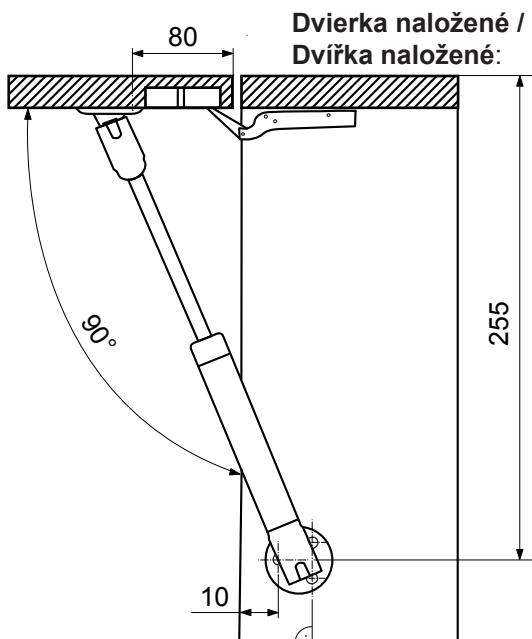

**1. Komponenty:**

**2. Potrebne nástroje /  
Potřebné nástroje:**

rozmer (X) = hrúbka DT + 8 mm

rozmer (Y) = 255 - 1/2 DT

rozmer (Z) = 255 - DT

**VAROVANIE! VAROVÁNÍ!**

Nemazať, neolejovať! Môže dôjsť k poškodeniu funkčnosti plynového teleskopu /  
/ Nemazat, neolejovat! Může dojít k poškození funkčnosti plynového teleskopu.