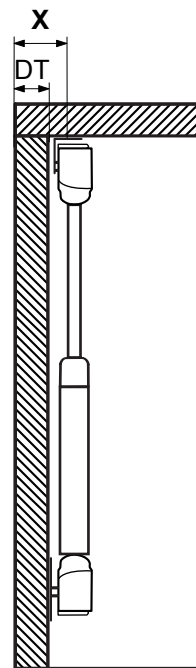

**1. Komponenty:**

**2. Potrebne nástroje /  
Potřebné nástroje:**

rozmer (X) = hrúbka DT + 8 mm

rozmer (Y) = 255 - 1/2 DT

rozmer (Z) = 255 - DT

**VAROVANIE! VAROVÁNÍ!**

Nemazať, neolejovať! Môže dôjsť k poškodeniu funkčnosti plynového teleskopu /  
/ Nemazat, neolejovat! Může dojít k poškození funkčnosti plynového teleskopu.