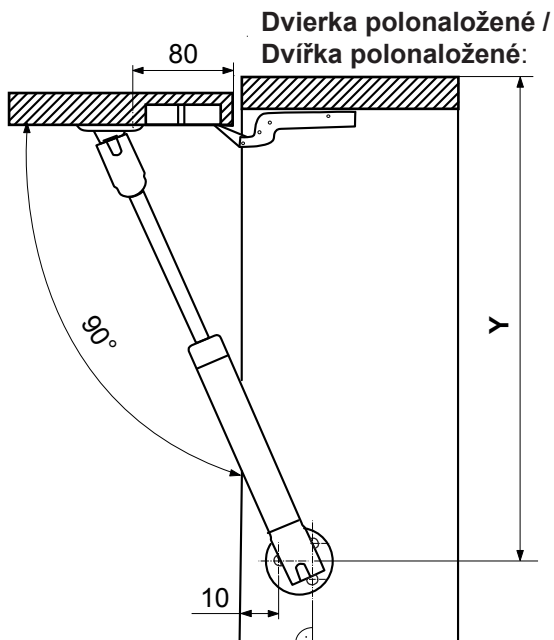

**1. Komponenty:**

**2. Potrebne nástroje /  
Potřebné nástroje:**

rozmer (X) = hrúbka DT + 8 mm

rozmer (Y) = 255 - 1/2 DT

rozmer (Z) = 255 - DT

**VAROVANIE! VAROVÁNÍ!**

Nemazať, neolejovať! Môže dôjsť k poškodeniu funkčnosti plynového teleskopu /  
/ Nemazat, neolejovat! Může dojít k poškození funkčnosti plynového teleskopu.