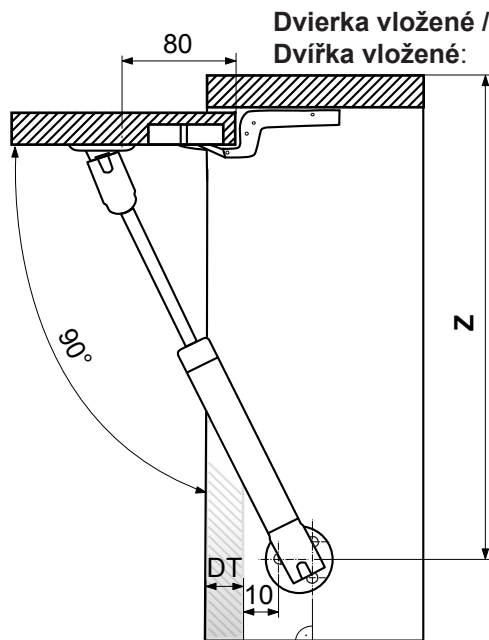

**1. Komponenty:**

**2. Potrebne nástroje /  
Potřebné nástroje:**

rozmer (X) = hrúbka DT + 8 mm

rozmer (Y) = 255 - 1/2 DT

rozmer (Z) = 255 - DT

**VAROVANIE! VAROVÁNÍ!**

Nemazať, neolejovať! Môže dôjsť k poškodeniu funkčnosti plynového teleskopu /  
/ Nemazat, neolejovat! Může dojít k poškození funkčnosti plynového teleskopu.