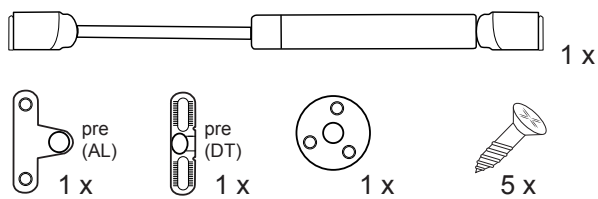

**1. Komponenty:**

**2. Potrebne nástroje /  
Potřebné nástroje:**

rozmer (X) = hrúbka DT + 8 mm

rozmer (Y) = 255 - 1/2 DT

rozmer (Z) = 255 - DT

**VAROVANIE! VAROVÁNÍ!**

Nemazať, neolejovať! Môže dôjsť k poškodeniu funkčnosti plynového teleskopu /  
/ Nemazat, neolejovat! Může dojít k poškození funkčnosti plynového teleskopu.