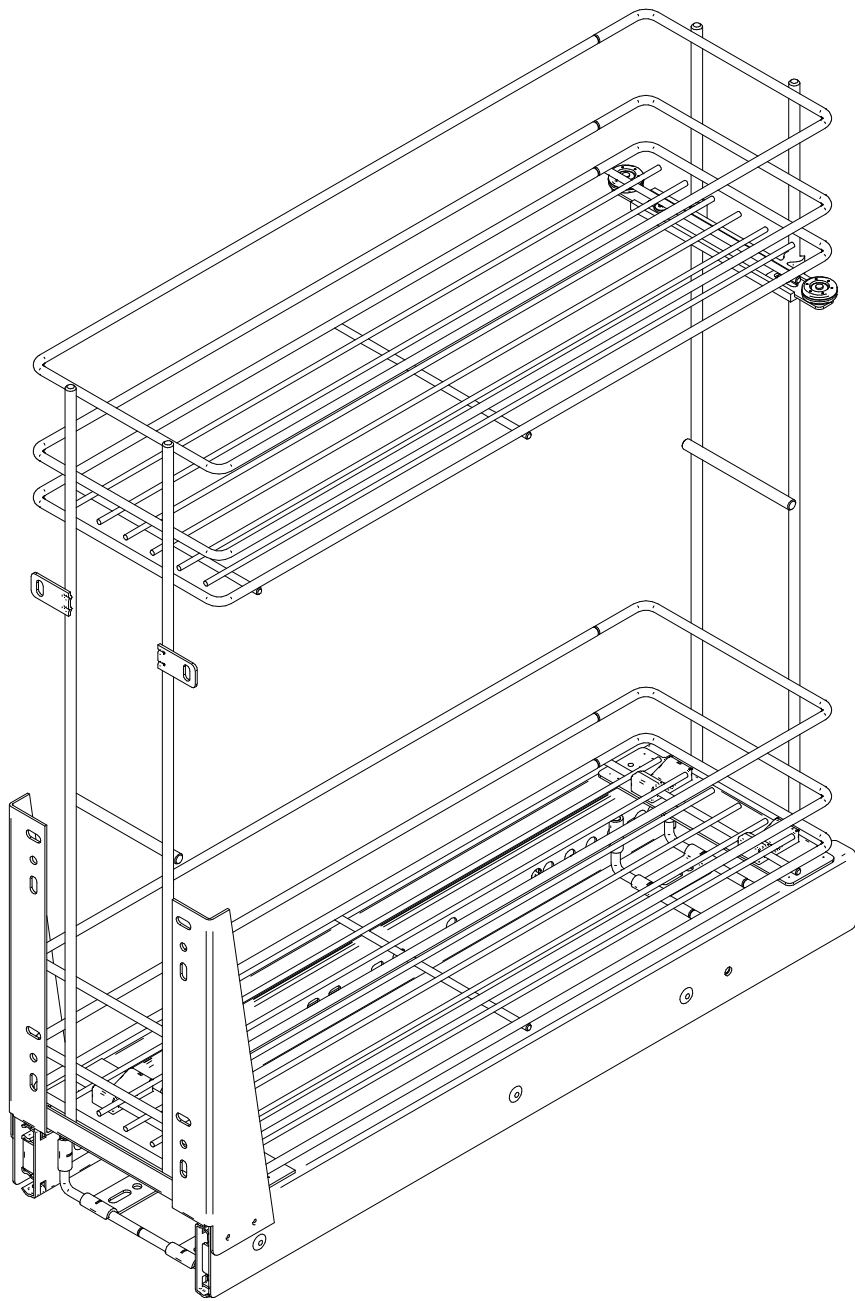

Variant

Cargo mini 15 - 20

Cargo mini 15 - 20 pull-out

Rejs Spółka z o. o.
PL 87-500 Rypin
ul. Mławska 61
tel: +48 54 280 56 51
fax: +48 54 280 61 92
www.rejs.eu

REJS
wyposażenie mebli

A1 x1

B1 x14

4x16

1

Cargo	A
15	32
20	64

2

B1 x4
4x16

3

Cargo	A	B
15	62	87
20	112	110

4

B1 x4
4x16

Cargo	A	B
15	62	87
20	112	110

5

Click!!

6

7

8

9

B1 x4
4x16

10

B1 x2
4x16

11