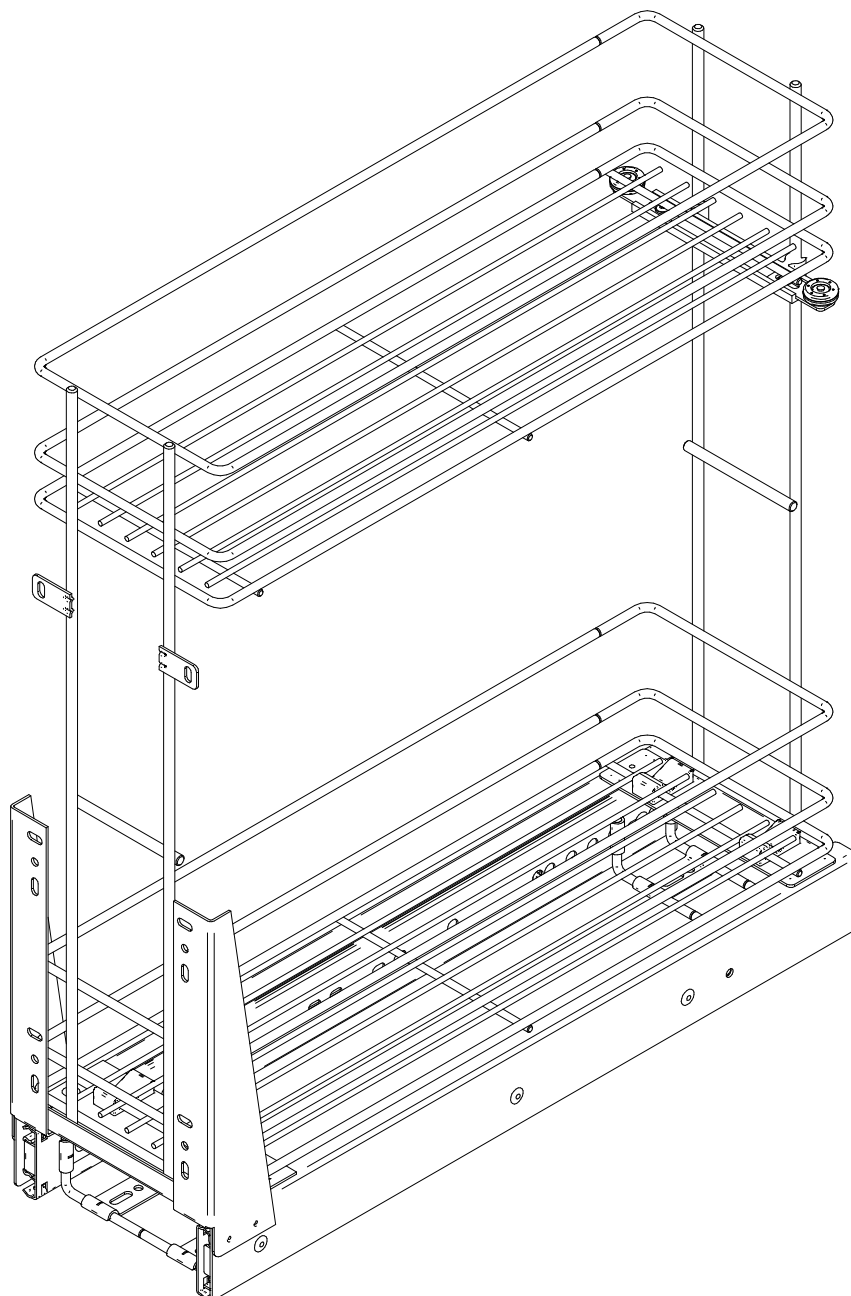

Variant

Cargo mini 15 - 20

Cargo mini 15 - 20 pull-out

Rejs Spółka z o. o.
PL 87-500 Rypin
ul. Mławska 61
tel: +48 54 280 56 51
fax: +48 54 280 61 92
www.rejs.eu

REJS
wyposażenie mebli

A1 x1

B1 x14

4x16

1

Cargo	A
15	32
20	64

2

B1 x4
4x16

3

Cargo	A	B
15	62	87
20	112	110

4

B1 x4
4x16

Cargo	A	B
15	62	87
20	112	110

5

Click!!

6

7

8

9

B1 x4
4x16

10

B1 x2
4x16

11