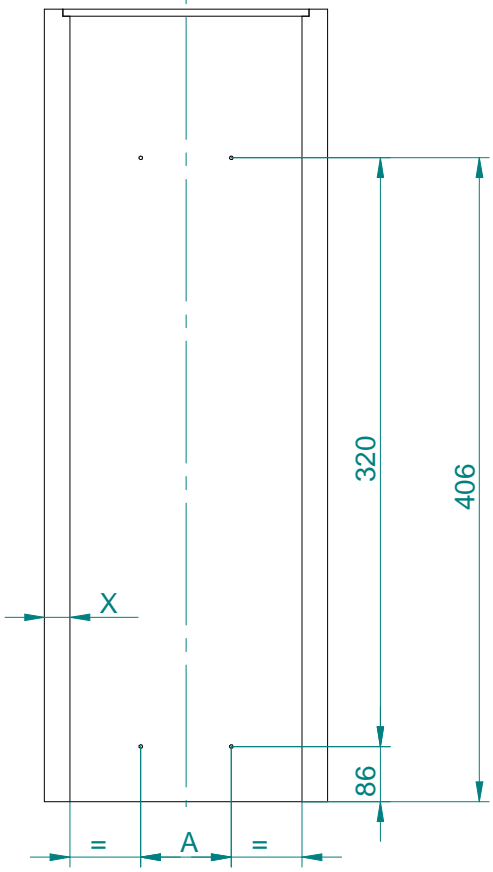

Variant

Cargo mini 15 - 20

Cargo mini 15 - 20 pull-out

Rejs Spółka z o. o.
PL 87-500 Rypin
ul. Mławska 61
tel: +48 54 280 56 51
fax: +48 54 280 61 92
www.rejs.eu

REJS
wyposażenie mebli

A1 x1

B1 x14

4x16

1

Cargo	A
15	32
20	64

2

B1 x4
4x16

3

Cargo	A	B
15	62	87
20	112	110

4

B1 x4
4x16

Cargo	A	B
15	62	87
20	112	110

5

Click!!

6

7

8

9

B1 x4
4x16

10

B1 x2
4x16

11