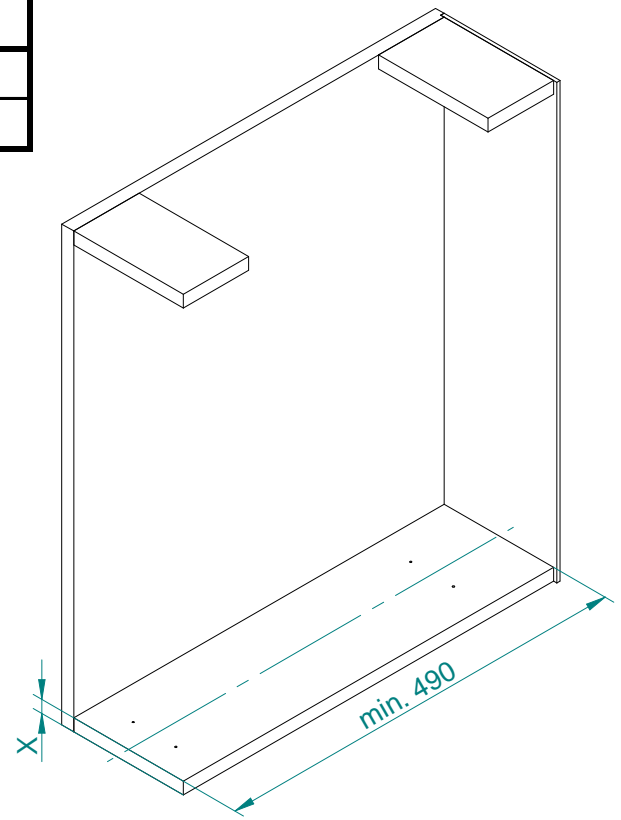

Variant

Cargo mini 15 - 20

Cargo mini 15 - 20 pull-out

Rejs Spółka z o. o.
PL 87-500 Rypin
ul. Mławska 61
tel: +48 54 280 56 51
fax: +48 54 280 61 92
www.rejs.eu

REJS
wyposażenie mebli

A1 x1

B1 x14

4x16

1

Cargo	A
15	32
20	64

2

B1 x4
4x16

3

Cargo	A	B
15	62	87
20	112	110

4

B1 x4
4x16

Cargo	A	B
15	62	87
20	112	110

5

Click!!

6

7

8

9

B1 x4
4x16

10

B1 x2
4x16

11