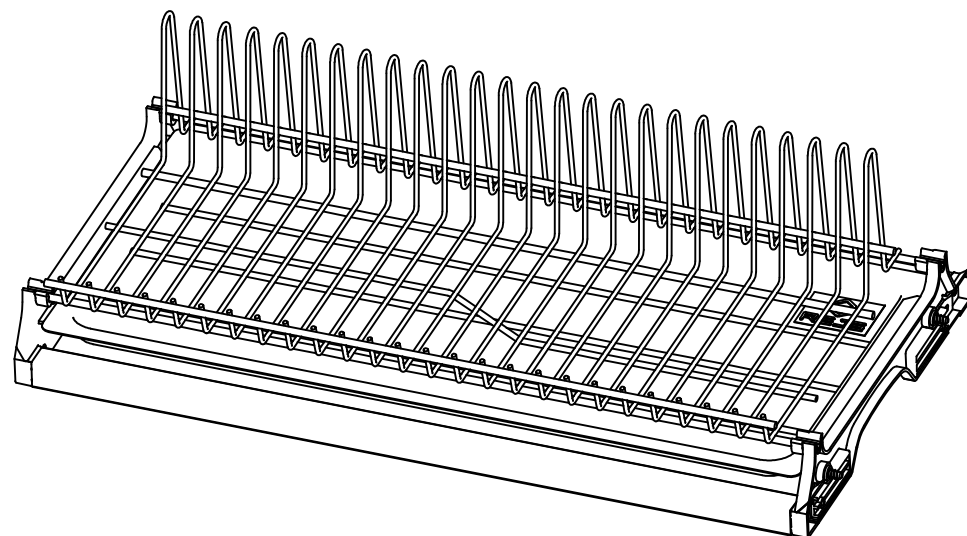

*Ociekarka jednopoziomowa
uniwersalna z regulacją*

*Rejs Spółka z o.o.
ul. Mławska 61, 87 - 500 Rypin
tel: +48 54 280 56 51
fax: +48 54 280 6192
www. rejs-am.pl;
e-mail: rejs@rejs-am.pl*

*Ociekarka jednopoziomowa
uniwersalna z regulacją*

*Rejs Spółka z o.o.
ul. Mławska 61, 87 - 500 Rypin
tel: +48 54 280 56 51
fax: +48 54 280 6192
www. rejs-am.pl;
e-mail: rejs@rejs-am.pl*

-  **x4**
Euro 6,3x15
-  **x4**
M4x8
-  **x4**
Wkręt 3x14

-  **x4**
Euro 6,3x15
-  **x4**
M4x8
-  **x4**
Wkręt 3x14