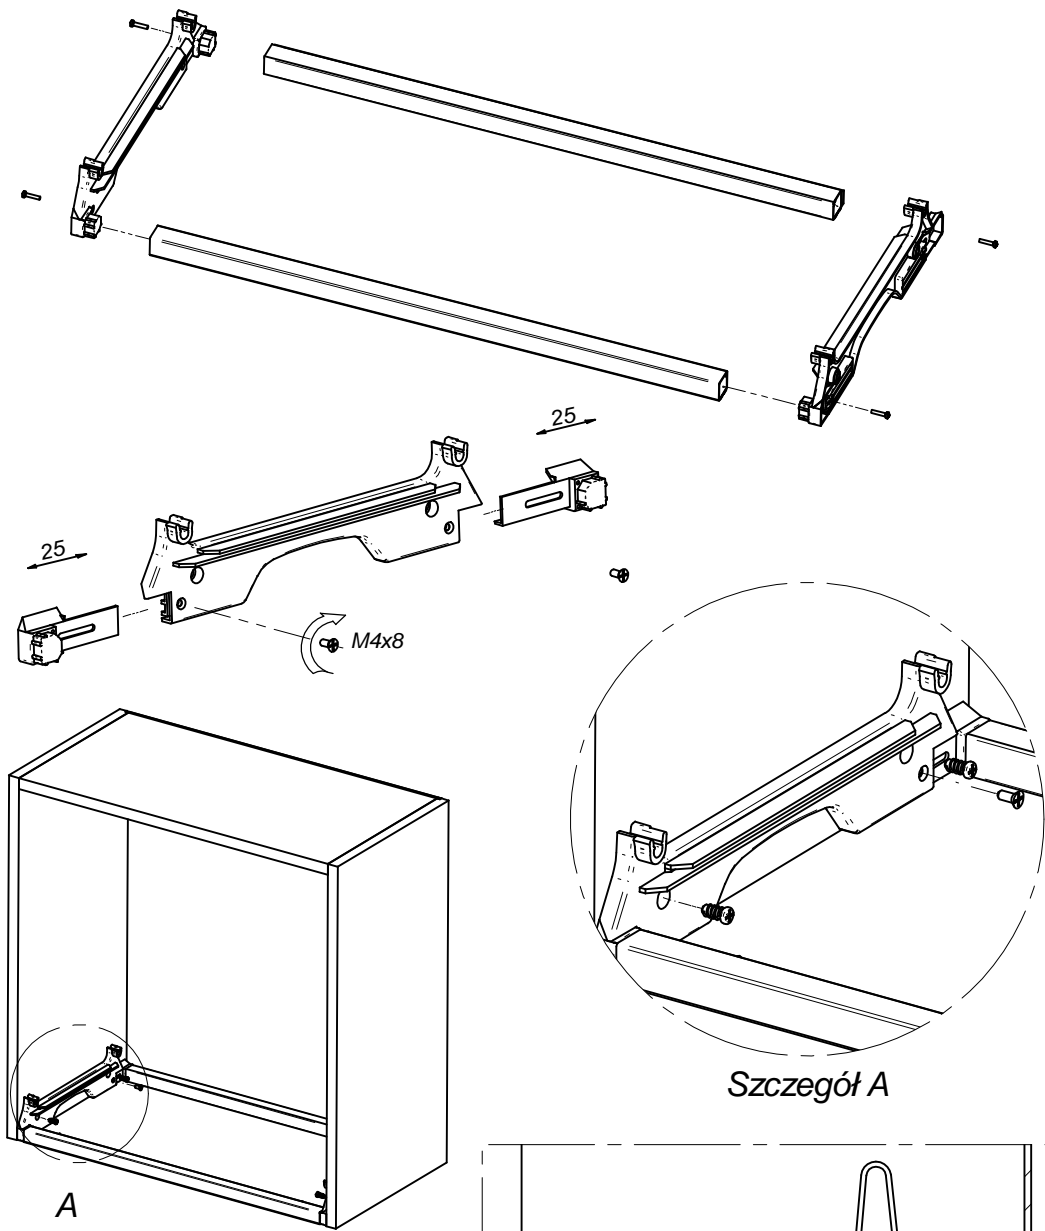

*Ociekarka jednopoziomowa
uniwersalna z regulacją*

*Rejs Spółka z o.o.
ul. Mławska 61, 87 - 500 Rypin
tel: +48 54 280 56 51
fax: +48 54 280 6192
www. rejs-am.pl;
e-mail: rejs@rejs-am.pl*

*Ociekarka jednopoziomowa
uniwersalna z regulacją*

*Rejs Spółka z o.o.
ul. Mławska 61, 87 - 500 Rypin
tel: +48 54 280 56 51
fax: +48 54 280 6192
www. rejs-am.pl;
e-mail: rejs@rejs-am.pl*

-  **x4**
Euro 6,3x15
-  **x4**
M4x8
-  **x4**
Wkręt 3x14

-  **x4**
Euro 6,3x15
-  **x4**
M4x8
-  **x4**
Wkręt 3x14