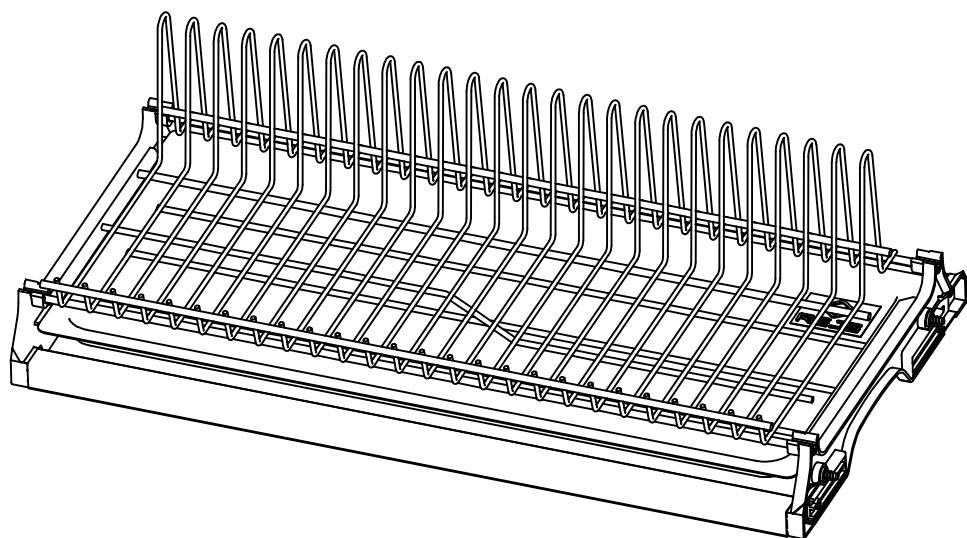

*Ociekarka jednopoziomowa
uniwersalna z regulacją*

*Rejs Spółka z o.o.
ul. Mławska 61, 87 - 500 Rypin
tel: +48 54 280 56 51
fax: +48 54 280 6192
www. rejs-am.pl;
e-mail: rejs@rejs-am.pl*

*Ociekarka jednopoziomowa
uniwersalna z regulacją*

*Rejs Spółka z o.o.
ul. Mławska 61, 87 - 500 Rypin
tel: +48 54 280 56 51
fax: +48 54 280 6192
www. rejs-am.pl;
e-mail: rejs@rejs-am.pl*

-  **x4**
Euro 6,3x15
-  **x4**
M4x8
-  **x4**
Wkręt 3x14

-  **x4**
Euro 6,3x15
-  **x4**
M4x8
-  **x4**
Wkręt 3x14