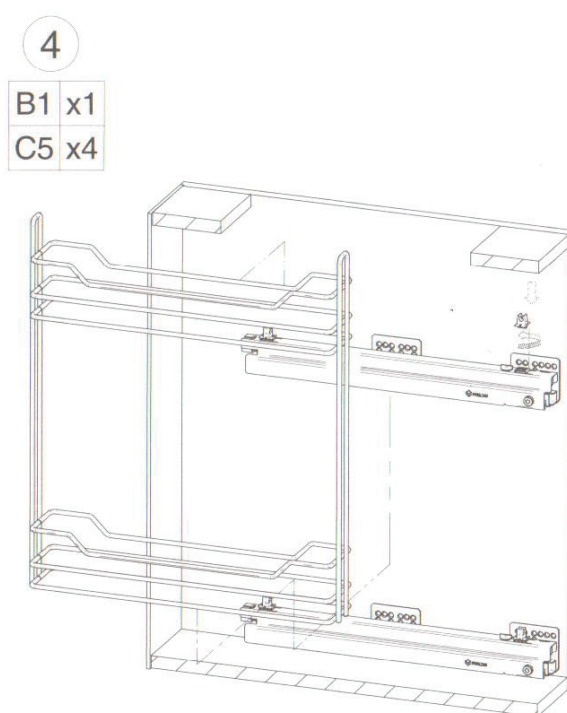

Maxima EVO
Cargo mini 15 - 20
Cargo mini 15 - 20 pull-out

A1 x2

B1 x1

B2 x2

C1 x1

C2 x2

C3 x1

C4 x2
M6x10

C5 x4

C6 x8
Euro 5x13

C7 x4
4x13

C8 x4
M5x8

C9 x1

C10 x4
M5x6

* - Cargo "15"

6

- C1 x1
- C2 x2
- C3 x1
- C8 x4

7

- C7 x4

8

- C4 x2

9

- C9 x1
- C10 x4