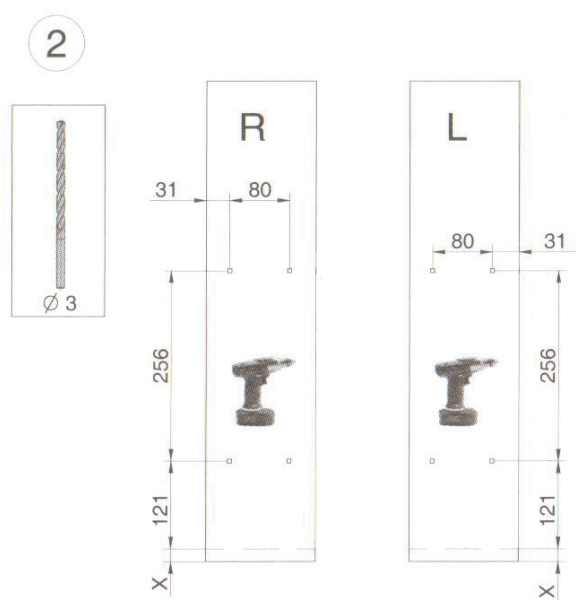

Maxima EVO
Cargo mini 15 - 20
Cargo mini 15 - 20 pull-out

A1 x2

B1 x1

B2 x2

C1 x1

C2 x2

C3 x1

C4 x2
M6x10

C5 x4

C6 x8
Euro 5x13

C7 x4
4x13

C8 x4
M5x8

C9 x1

C10 x4
M5x6

* - Cargo "15"

6

- C1 x1
- C2 x2
- C3 x1
- C8 x4

7

- C7 x4

8

- C4 x2

9

- C9 x1
- C10 x4