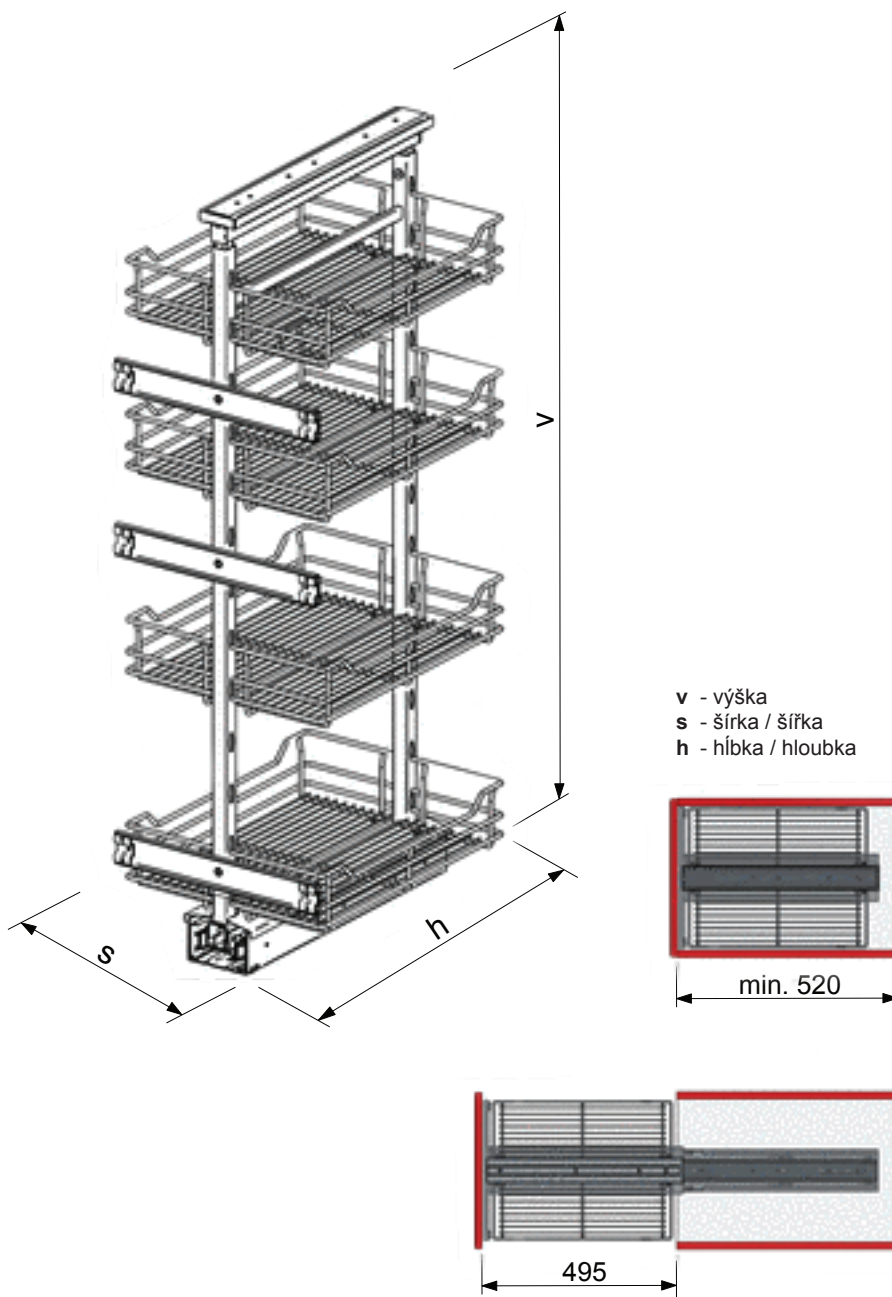

Montážny návod pre Maxima Midi + slow motion 30 - 40 - 50 - 60 x 1214 / Montážní návod pro Maxima Midi + slow motion 30 - 40 - 50 - 60 x 1214

Typ koša / Typ koše:	Typ uchytienia / Typ uchycení:	Typ výsuvu:	Počet polic / Počet polic:	Rozmery / Rozměry [s x h x v]	Materiál / Materiál:	Farba / Farba:
Maxima MIDI 30x1214	spodné, vrchné / spodní, vrchní	plnovýsuv + slow motion	4	255 x 510 x 1210 ÷ 1410 mm	ocel' / ocel	chróm / chrom
Maxima MIDI 40x1214	spodné, vrchné / spodní, vrchní	plnovýsuv + slow motion	4	355 x 510 x 1210 ÷ 1410 mm	ocel' / ocel	chróm / chrom
Maxima MIDI 50x1214	spodné, vrchné / spodní, vrchní	plnovýsuv + slow motion	4	455 x 510 x 1210 ÷ 1410 mm	ocel' / ocel	chróm / chrom
Maxima MIDI 60x1214	spodné, vrchné / spodní, vrchní	plnovýsuv + slow motion	4	555 x 510 x 1210 ÷ 1410 mm	ocel' / ocel	chróm / chrom