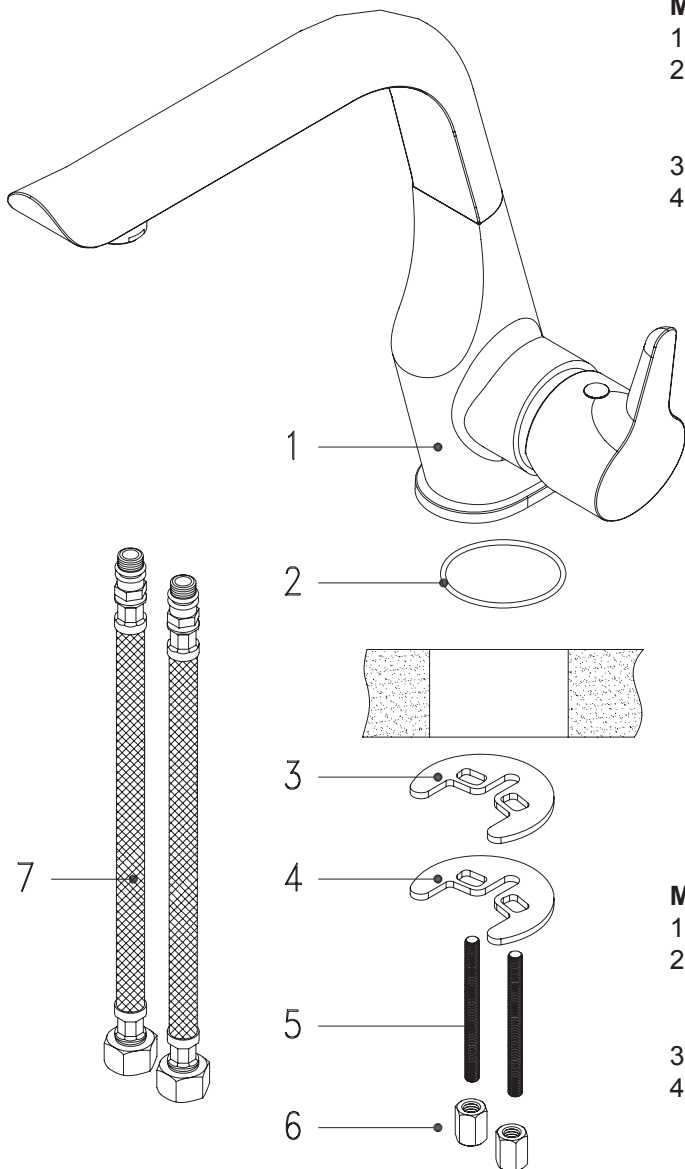

## Balenie obsahuje / Balení obsahuje:

- montážne komponenty / montážní komponenty (1-6)
- flexibilná hadica / flexibilní hadice (7)

**UPOZORNENIE / UPOZORNĚNÍ:** Pred začatím montáže drezovej batérie je potrebné odstaviť prívod teplej a studenej vody. / Před zahájením montáže dřezové baterie je třeba odstavit přívod teplé a studené vody.

## Montážny postup:

- 1 - Pripevnite flexibilné hadice (7) na prívod batérie (1).
- 2 - Pripevnite tesnenie / komponent (2) na spodnú stranu tela batérie a následne nasadte 2 kusy komponentov (5) do tela batérie (1)
- 3 - Nasadte batériu na otvor v dreze / doske.
- 4 - Zo spodnej strany otvoru nasadte gumovú podložku (3), následne kovovú podložku (4), komponenty pripevnite s batériou komponentami (5), doskrutkujte komponentami (6).

## Montážní postup:

- 1 - Připevněte flexibilní hadice (7) na přívod baterie (1).
- 2 - Připevněte těsnění / komponenta (2) na spodní stranu těla baterie a následně nasadte 2 kusy komponentů (5) do těla baterie (1)
- 3 - Nasadte baterii na otvor ve dřezu / desce.
- 4 - Ze spodní strany otvoru nasadte gumovou podložku (3), následně kovovou podložku (4), komponenty připevněte s baterií komponentami (5), došroubujte komponentami (6).