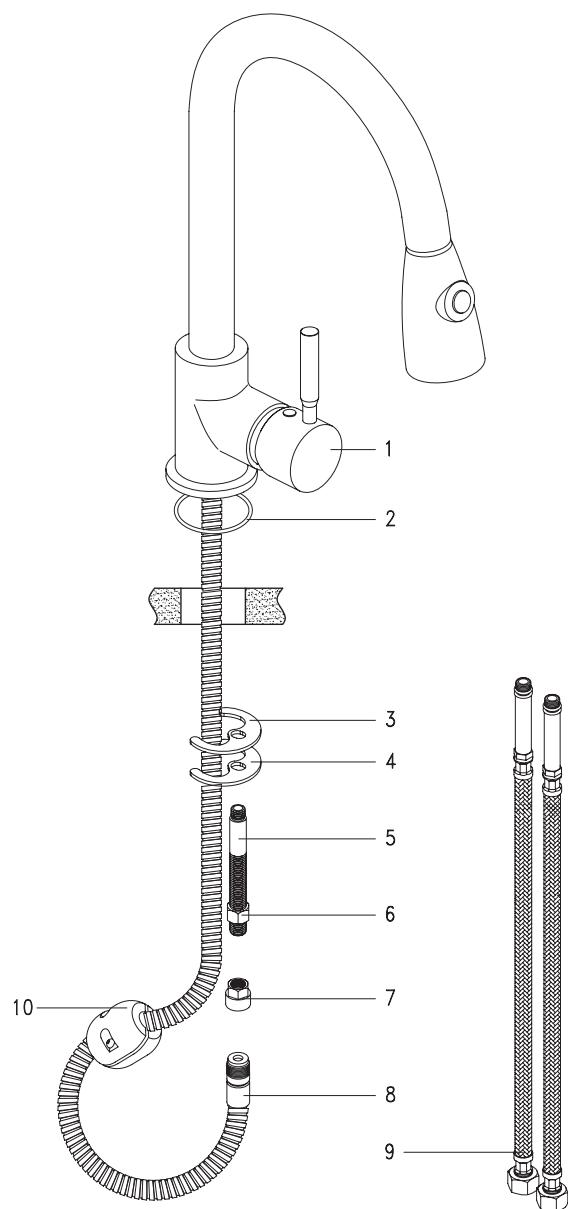

Balenie obsahuje / Balení obsahuje:

- montážne komponenty / montážní komponenty (1-7)
- flexibilná hadica / flexibilní hadice (8)
- sprchová hadica / sprchová hadice (9)
- závažie / závaží (10)

UPOZORNENIE / UPOZORNĚNÍ: Pred začatím montáže drezovej batérie je potrebné odstaviť prívod teplej a studenej vody. / Před zahájením montáže dřezové baterie je třeba odstavit přívod teplé a studené vody.

Montážny postup:

- 1 - Pripevnite tesnenie (2) na spodnú stranu tela batérie, následne nasunte komponent (5) do tela batérie.
- 2 - Pripevnite flexibilné hadice (9) na prívod batérie (1)
- 3 - Nasadte gumovú podložku (3) následne kovovú podložku (4) zo spodnej strany otvoru, priskrutkujte ich k batérii komponentom (6)
- 4 - Naskrutkujte matku (7) na komponent (5) a skompletujte.
- 5 - Nasadte sprchovú hadicu (8)
- 6 - Prispôbte a pripevnite závažie (10) na sprchovú hadicu (8)

Montážní postup:

- 1 - Připevněte těsnění (2) na spodní stranu těla baterie, následně nasuňte komponenta (5) do těla baterie.
- 2 - Připevněte flexibilní hadice (9) na přívod baterie (1)
- 3 - Nasadte gumovou podložku (3) následně kovovou podložku (4) ze spodní strany otvoru, přišroubujte je k baterii komponentům (6)
- 4 - Našroubujte matku (7) na komponentu (5) a zkompletujte.
- 5 - Nasadte sprchovou hadici (8)
- 6 - Přizpůsobte a připevněte závaží (10) na sprchovou hadici (8)