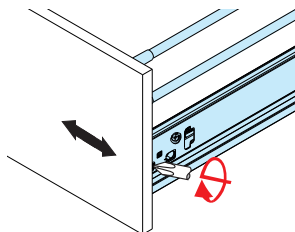

5. Priskrutkujte uchytenie predného čela, a nasadte predné čelo na bočnice (počůť cvaknutie). / Přišroubujte uchycení předního čela, a nasadte přední čelo na bočnice (slyšet cvaknutí)

6. Nasadte relingové tyče na predné (viď str. 90) a zadné uchytenia. / Nasadte relingového tyče na přední (viz str. 90) a zadní uchycení

Nastavenie predného čela / Nastavení předního čela

1. Horizontálne nastavenie. / Horizontální nastavení

2. Vertikálne nastavenie. / Vertikální nastavení

3. Pripevnite krytky. / Připevněte krytky

Demontáž

1. Vyberte krytky.

2. Uvoľnite predné čelo. / Uvolněte přední čelo.

3. Uvoľnite a vytiahnite zásuvku. / Uvolněte a vytáhněte zásuvku.

DV - dĺžka výsuvu, VŠ - vnútorná šírka skrinky, VHS - vnútorná hĺbka skrinky / DV - délka výsuvu, VŠ - vnitřní šírka skřínky, VHS - vnitřní hloubka skřínky