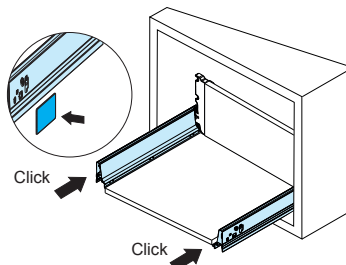

Montážny postup / Montážní postup

1. Nasadte zadné uchytenia / Nasadte zadní uchycení

2. Predvrtajte diery a upevnite dno skrutkami / Předvrtejte díry a upevněte dno šrouby

3. Nasadte zadné čelo / Nasadte zadní čelo

4. Nasadte zásuvku na výsuv, zásuvku zasuňte na doraz (počůť cvaknutie). Následně dlanů dotlačte každú z bočnic zvlášť (počůť cvaknutie). / Nasadte zásuvku na výsuv, zásuvku zasuňte na doraz (slyšet cvaknutí). Následně dlaní dotlačte každou z bočnic zvlášť (slyšet cvaknutí)