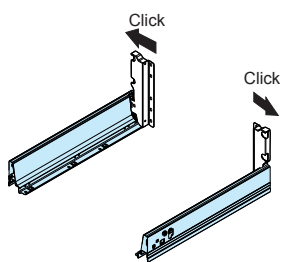

Montážny postup / Montážní postup

1. Nasadte zadné uchytenia / Nasadte zadní uchycení

2. Predvrtajte diery a upevnite dno skrutkami / Předvrtejte díry a upevněte dno šrouby