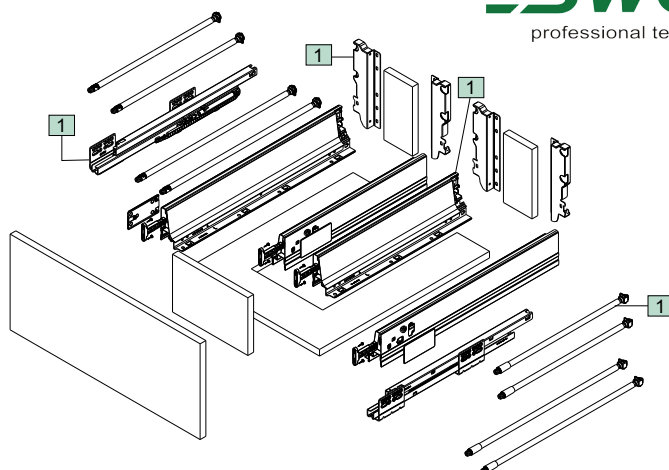

Komplet evobox plus C05 obsahuje:

1. komplet evobox plus A03 (2 sady)
(dĺžka sady č. 1 = 400 mm, dĺžka sady č. 2 = 500 mm)