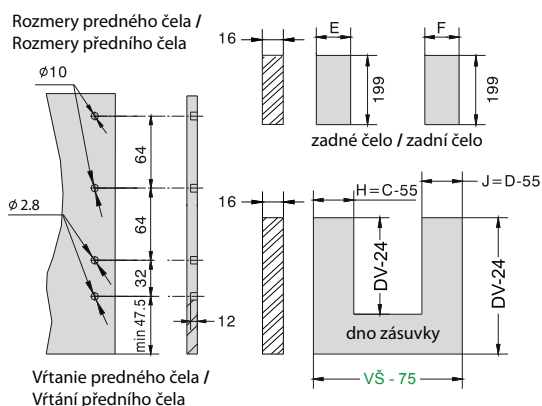

1. komplet evobox plus A03 (2 sady)
 (dĺžka sady č. 1 = 400 mm, dĺžka sady č. 2 = 500 mm)

Technický náčres [mm]

Montážny náčres / Montážní náčres [mm]

Rozmery predného, zadného čela a dna zásuvky [mm] /
 Rozměry předního, zadního čela a dna zásuvky [mm]

**Montážny náčres - podrezová zásuvka s 2-relingom a predelom [mm] /
 Montážní náčres - podrezová zásuvka s 2-relingom a předělem [mm]**

DV - dĺžka výsuvu, VŠ - vnútorná šírka skrinky, VHS - vnútorná hĺbka skrinky / DV - délka výsuvu, VŠ - vnitřní šírka skřínky, VHS - vnitřní hloubka skřínky