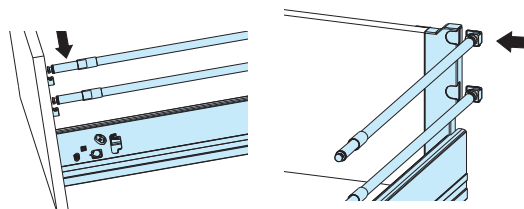

6. Nasadte relingové tyče na predné (viď str. 90) a zadné uchytenia. / Nasadte relingového tyče na přední (viz str. 90) a zadní uchycení