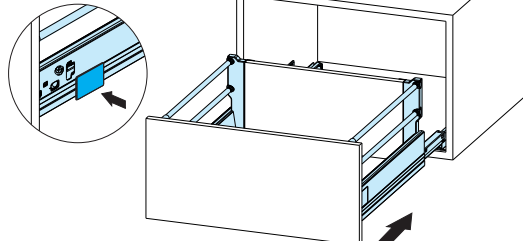

Nastavenie predného čela / Nastavení předního čela

1. Horizontálne nastavenie. / Horizontální nastavení

2. Vertikálne nastavenie. / Vertikální nastavení

3. Pripevnite krytky. / Připevněte krytky

Demontáž

1. Vyberte krytky.

2. Uvoľnite predné čelo. / Uvolněte přední čelo.

3. Uvoľnite a vytiahnite zásuvku. / Uvolněte a vytáhněte zásuvku.

DV - dĺžka výsuvu, VŠ - vnútorná šírka skrinky, VHS - vnútorná hĺbka skrinky / DV - délka výsuvu, VŠ - vnitřní šírka skřínky, VHS - vnitřní hloubka skřínky