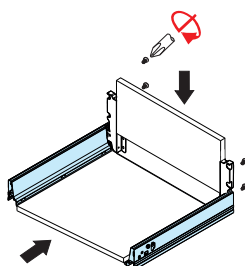

Montážny postup / Montážní postup

1. Nasadte zadné uchytenia / Nasadte zadní uchycení

2. Predvrtajte diery a upevnite dno skrutkami / Předvrtejte díry a upevněte dno šrouby

3. Nasadte zadné čelo / Nasadte zadní čelo

4. Nasadte zásuvku na výsuv, zásuvku zasuňte na doraz (počůť cvaknutie). Následně dlanů dotlačte každú z bočnic zvlášť (počůť cvaknutie). / Nasadte zásuvku na výsuv, zásuvku zasuňte na doraz (slyšet cvaknutí). Následně dlaní dotlačte každou z bočnic zvlášť (slyšet cvaknutí)