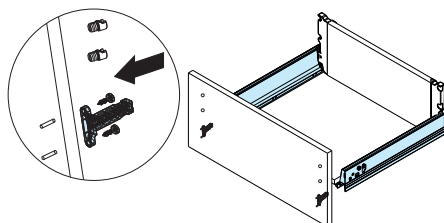

5. Priskrutkujte uchytenie predného čela, a nasadte predné čelo na bočnice (počůť cvaknutie). / Přišroubujte uchycení předního čela, a nasadte přední čelo na bočnice (slyšet cvaknutí)