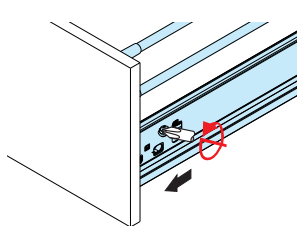

Nastavenie predného čela / Nastavení předního čela

1. Horizontálne nastavenie. / Horizontální nastavení

2. Vertikálne nastavenie. / Vertikální nastavení

3. Pripevnite krytky. / Připevněte krytky

Demontáž

1. Vyberte krytky.

2. Uvoľnite predné čelo. / Uvolněte přední čelo.

3. Uvoľnite a vytiahnite zásuvku. / Uvolněte a vytáhněte zásuvku.

DV - dĺžka výsuvu, VŠ - vnútorná šírka skrinky, VHS - vnútorná hĺbka skrinky / DV - délka výsuvu, VŠ - vnitřní šírka skřínky, VHS - vnitřní hloubka skřínky