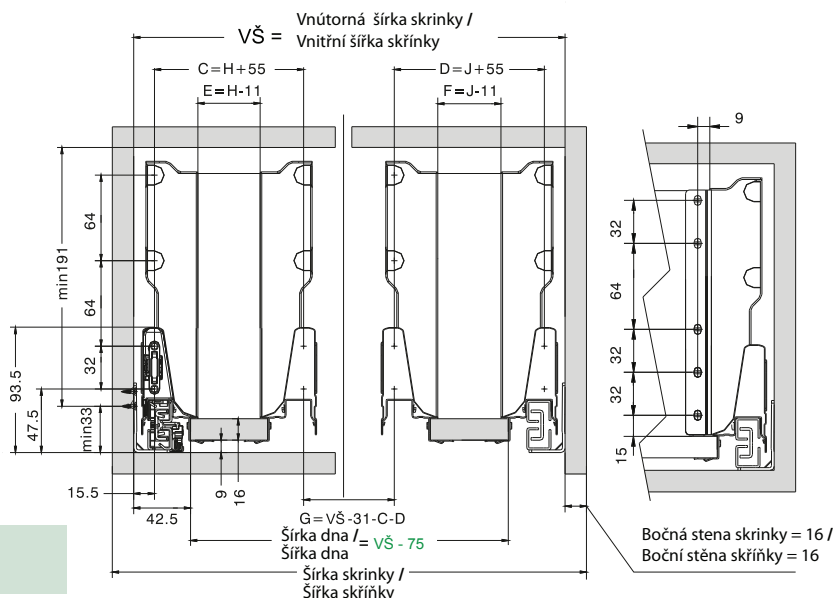

SK / CZ Montážny návod pre **evobox plus C05** - podrezová zásuvka s 2-relingom a predelom /
 Montážní návod pro **evobox plus C05** - podrezová zásuvka s 2-relingom a předělem

C05

Komplet evobox plus C05 obsahuje:

1. komplet evobox plus A03 (2 sady)
 (dĺžka sady č. 1 = 400 mm, dĺžka sady č. 2 = 500 mm)

Technický náčres [mm]

Montážny náčres / Montážní náčres [mm]

Rozmery predného, zadného čela a dna zásuvky [mm] /
 Rozměry předního, zadního čela a dna zásuvky [mm]

**Montážny náčres - podrezová zásuvka s 2-relingom a predelom [mm] /
 Montážní náčres - podrezová zásuvka s 2-relingom a předělem [mm]**

DV - dĺžka výsuvu, VŠ - vnútorná šírka skrinky, VHS - vnútorná hĺbka skrinky / DV - délka výsuvu, VŠ - vnitřní šírka skřínky, VHS - vnitřní hloubka skřínky