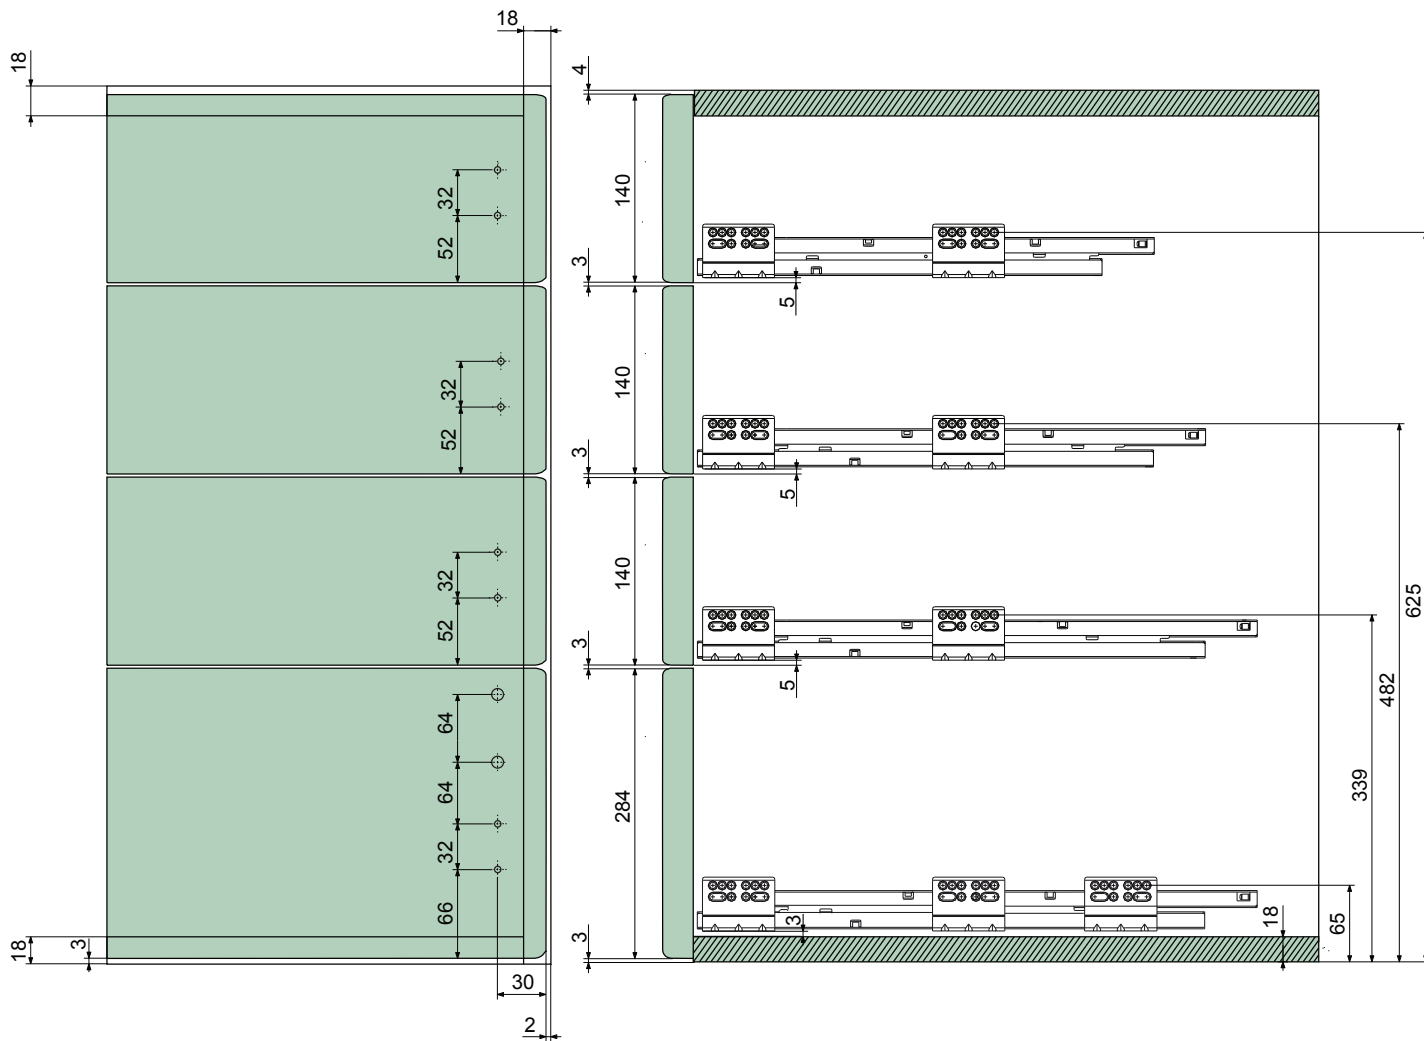

- vřtací plán pre evobox (DV = 300 - 600 mm)

Technický náčrt [mm]

Dovozca pre Slovenskú republiku:
NÁBYTKÁR, s.r.o., Nábřežie Oravy 2909/5
026 01 Dolný Kubín, Slovenská republika

tel.: +421 43/586 40 72 fax: +421 43/582 36 49
Orange: +421 905 998 076-8 mail: objednavka@nabytkar.sk
T-mobile: +421 911 912 572 web: www.nabytkar.com