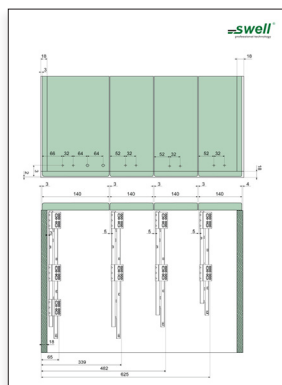

- vřtací plán pre evobox (DV = 300 - 600 mm)