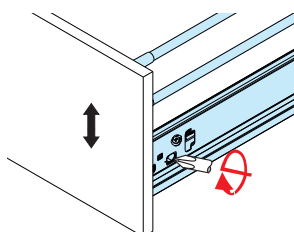

4. Nasadte zásuvku na výsuv, zásuvku zasuňte na doraz (počůť cvaknutie). Následně dlanů dotlačte každú z bočnic zvlášť (počůť cvaknutie). / Nasadte zásuvku na výsuv, zásuvku zasuňte na doraz (slyšet cvaknutí). Následně dlaní dotlačte každou z bočnic zvlášť (slyšet cvaknutí)

5. Priskrutkujte uchytenie predného čela, a nasadte predné čelo na bočnice (počůť cvaknutie). / Přišroubujte uchycení předního čela, a nasadte přední čelo na bočnice (slyšet cvaknutí)

6. Nasadte relingové tyče na predné (viď str. 90) a zadné uchytenia. / Nasadte relingového tyče na přední (viz str. 90) a zadní uchycení

Nastavenie predného čela / Nastavení předního čela

1. Horizontálne nastavenie. / Horizontální nastavení

2. Vertikálne nastavenie. / Vertikální nastavení

3. Pripevnite krytky. / Připevněte krytky

Demontáž

1. Vyberte krytky.

2. Uvoľnite predné čelo. / Uvolněte přední čelo.

3. Uvoľnite a vytiahnite zásuvku. / Uvolněte a vytáhněte zásuvku.

DV - dĺžka výsuvu, VŠ - vnútorná šírka skrinky, VHS - vnútorná hĺbka skrinky / DV - délka výsuvu, VŠ - vnitřní šírka skřínky, VHS - vnitřní hloubka skřínky