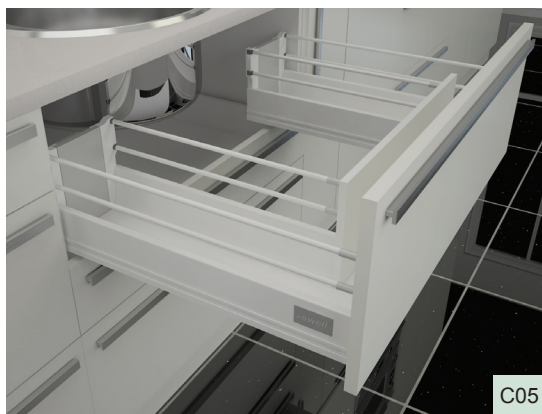

SK / CZ Montážny návod pre **evobox plus C05** - podrezová zásuvka s 2-relingom a predelom /
Montážní návod pro **evobox plus C05** - podrezová zásuvka s 2-relingom a předělem

C05