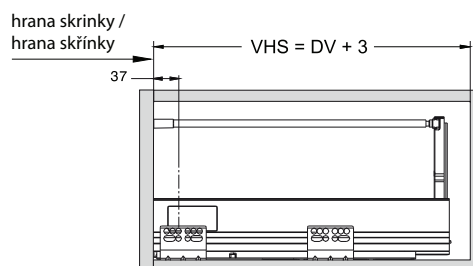

1. komplet evobox plus A03 (2 sady)
 (dĺžka sady č. 1 = 400 mm, dĺžka sady č. 2 = 500 mm)

Technický náčres [mm]

Montážny náčres / Montážní náčres [mm]

Rozmery predného, zadného čela a dna zásuvky [mm] /
 Rozměry předního, zadního čela a dna zásuvky [mm]

**Montážny náčres - podrezová zásuvka s 2-relingom a predelom [mm] /
 Montážní náčres - podrezová zásuvka s 2-relingom a předělem [mm]**

DV - dĺžka výsuvu, VŠ - vnútorná šírka skrinky, VHS - vnútorná hĺbka skrinky / DV - délka výsuvu, VŠ - vnitřní šírka skřínky, VHS - vnitřní hloubka skřínky