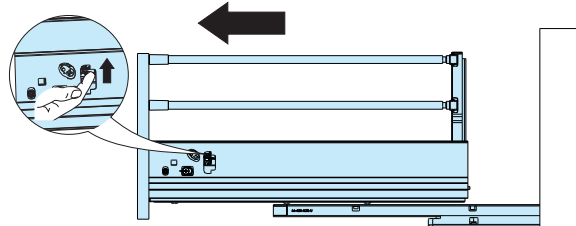

Nastavenie predného čela / Nastavení předního čela

1. Horizontálne nastavenie. / Horizontální nastavení

2. Vertikálne nastavenie. / Vertikální nastavení

3. Pripevnite krytky. / Připevněte krytky

Demontáž

1. Vyberte krytky.

2. Uvoľnite predné čelo. / Uvolněte přední čelo.

3. Uvoľnite a vytiahnite zásuvku. / Uvolněte a vytáhněte zásuvku.

DV - dĺžka výsuvu, VŠ - vnútorná šírka skrinky, VHS - vnútorná hĺbka skrinky / DV - délka výsuvu, VŠ - vnitřní šírka skřínky, VHS - vnitřní hloubka skřínky