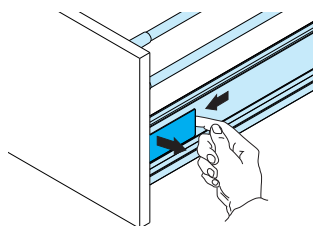

Nastavenie predného čela / Nastavení předního čela

1. Horizontálne nastavenie. / Horizontální nastavení

2. Vertikálne nastavenie. / Vertikální nastavení

3. Pripevnite krytky. / Připevněte krytky

Demontáž

1. Vyberte krytky.

2. Uvoľnite predné čelo. / Uvolněte přední čelo.

3. Uvoľnite a vytiahnite zásuvku. / Uvolněte a vytáhněte zásuvku.

DV - dĺžka výsuvu, VŠ - vnútorná šírka skrinky, VHS - vnútorná hĺbka skrinky / DV - délka výsuvu, VŠ - vnitřní šírka skřínky, VHS - vnitřní hloubka skřínky