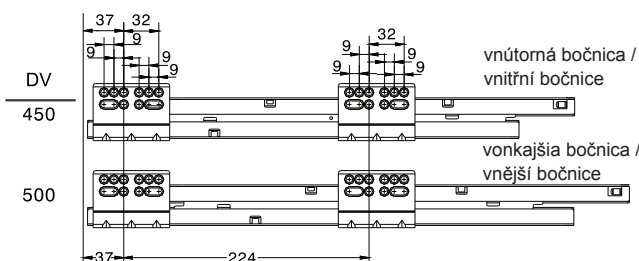

SK / CZ Montážny návod pre **evobox plus C05** - podrezová zásuvka s 2-relingom a predelom /
 Montážní návod pro **evobox plus C05** - podrezová zásuvka s 2-relingom a předělem

C05

Komplet evobox plus C05 obsahuje:

1. komplet evobox plus A03 (2 sady)
 (dĺžka sady č. 1 = 400 mm, dĺžka sady č. 2 = 500 mm)

Technický náčres [mm]

Montážny náčres / Montážní náčres [mm]

Rozmery predného, zadného čela a dna zásuvky [mm] /
 Rozměry předního, zadního čela a dna zásuvky [mm]

**Montážny náčres - podrezová zásuvka s 2-relingom a predelom [mm] /
 Montážní náčres - podrezová zásuvka s 2-relingom a předělem [mm]**

DV - dĺžka výsuvu, VŠ - vnútorná šírka skrinky, VHS - vnútorná hĺbka skrinky / DV - délka výsuvu, VŠ - vnitřní šírka skřínky, VHS - vnitřní hloubka skřínky