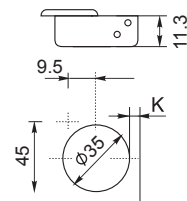

Technický náčrt misky závesu [mm] /
Technický náčrt misky závěsu [mm]

Dovozca pre Slovenskú republiku:

NÁBYTKÁR, s.r.o., Nábřežie Oravy 2909/5
026 01 Dolný Kubín, Slovenská republika

tel.: +421 43/586 40 72 fax: +421 43/582 36 49
Orange: +421 905 998 076-8 mail: objednavka@nabytkar.sk
T-mobile: +421 911 912 572 web: www.nabytkar.com

Dovozce pro Českou republiku:

NÁBYTKÁR Česká republika, s.r.o., Blanenská 1764
664 34 Brno - Kuřim, Česká Republika

tel.: +420 541 212 271 fax: +420 541 212 490
O2: +420 602 707 720 mail: cz@nabytkar.com
T-Mobile: +420 734 604 982 web: www.nabytkar.com