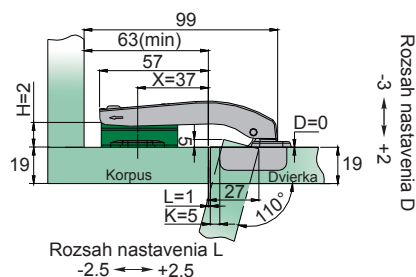

- jednoduchá montáž
- nastaviteľný v troch smeroch / nastaviteľný ve třech směrech
- otvárací uhol / otevírací úhel 110°
- hĺbka misky / hloubka misky 11,3 mm
- priemer misky / průměr misky 35 mm
- hrúbka dvierok / tloušťka dvířek 14 - 24 mm

- Záves uhlový 90° / Závěs úhlový 90°

Technický náčrt misky závesu [mm] /
Technický náčrt misky závěsu [mm]

Technické parametre

typ závesu	otvárací uhol	obj. kód - 1 ks
uhlový	90°	NK-090-SN

použitelné typy montážnych platničiek /
použitelné typy montážních destiček