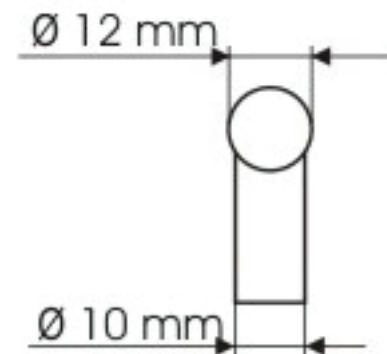

Technický náčrt Madlo RL-G08-560 /
Technický náčrt Madlo RL-G08-560

farba: matný chróm
rozteč: 560 mm

Dovozca pre Slovenskú republiku:

NÁBYTKÁR, s.r.o., Nábřežie Oravy 2909/5
026 01 Dolný Kubín, Slovenská republika