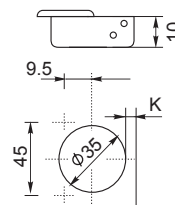

- jednoduchá montáž
- nastaviteľný v troch smeroch / nastaviteľný ve třech směrech

- otvárací uhol / otevírací úhel 95°
- hĺbka misky / hloubka misky 10 mm
- priemer misky / průměr misky 35 mm
- hrúbka dvierok / tloušťka dveřík 14 - 24 mm

- Záves uhlový 30° / Závěs úhlový 30°

Technické parametre

typ závesu	otvárací uhol	obj. kód - 1 ks
uhlový	95°	NK-030-CN-CRE

použiteľné typy montážnych platničiek /  
použiteľné typy montážních destiček

H4, H9

Technický náčrt misky závesu [mm] /  
Technický náčrt misky závěsu [mm]

typ	obj. kód - 1 kpl			
H-2				
H 0	P-H0-CRE-3D			
H 2	P-H2-CRE-3D			
H 4	P-H4-CRE-3D			
H 9	P-H9-CRE-3D			

Dovozca pre Slovenskú republiku: