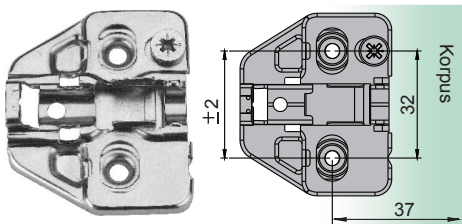

- jednoduchá montáž
- nastaviteľný v troch smeroch / nastaviteľný ve třech směrech

- otvárací uhol / otevírací úhel 95°
- hĺbka misky / hloubka misky 10 mm
- priemer misky / průměr misky 35 mm
- hrúbka dvierok / tloušťka dveřík 14 - 24 mm

- Záves uhlový 30° / Závěs úhlový 30°

Technické parametre

typ závesu	otvárací uhol	obj. kód - 1 ks
uhlový	95°	NK-030-CN-CRE

použiteľné typy montážnych platničiek /  
použiteľné typy montážních destiček

H4, H9

Technický náčrt misky závesu [mm] /  
Technický náčrt misky závěsu [mm]

typ	obj. kód - 1 kpl			
H-2				
H 0	P-H0-CRE-3D			
H 2	P-H2-CRE-3D			
H 4	P-H4-CRE-3D			
H 9	P-H9-CRE-3D			

Dovozca pre Slovenskú republiku: