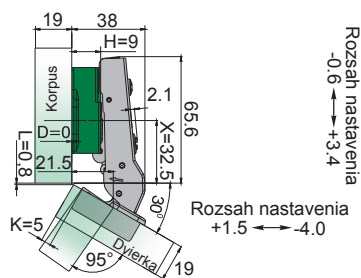

- jednoduchá montáž
- nastaviteľný v troch smeroch / nastaviteľný ve třech směrech

- otvárací uhol / otevírací úhel 95°
- hĺbka misky / hloubka misky 10 mm
- priemer misky / průměr misky 35 mm
- hrúbka dvierok / tloušťka dveřík 14 - 24 mm

- Záves uhlový 30° / Závěs úhlový 30°

Technické parametre

typ závesu	otvárací uhol	obj. kód - 1 ks
uhlový	95°	NK-030-CN-CRE

použiteľné typy montážnych platničiek /  
použiteľné typy montážních destiček

H4, H9

Technický náčrt misky závesu [mm] /  
Technický náčrt misky závěsu [mm]

typ	obj. kód - 1 kpl			
H-2				
H 0	P-H0-CRE-3D			
H 2	P-H2-CRE-3D			
H 4	P-H4-CRE-3D			
H 9	P-H9-CRE-3D			

Dovozca pre Slovenskú republiku: