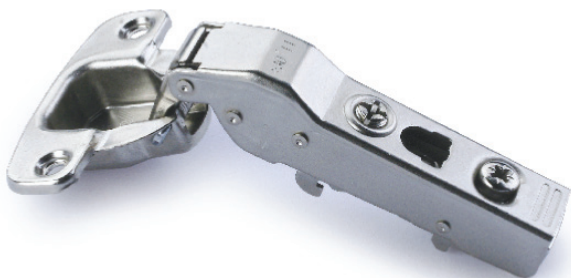

- jednoduchá montáž
- nastaviteľný v troch smeroch / nastaviteľný ve třech směrech

- otvárací uhol / otevírací úhel 95°
- hĺbka misky / hloubka misky 10 mm
- priemer misky / průměr misky 35 mm
- hrúbka dvierok / tloušťka dveřík 14 - 24 mm

- Záves uhlový 30° / Závěs úhlový 30°

Technické parametre

typ závesu	otvárací uhol	obj. kód - 1 ks
uhlový	95°	NK-030-CN-CRE

použiteľné typy montážnych platničiek /  
použiteľné typy montážních destiček

H4, H9

Technický náčrt misky závesu [mm] /  
Technický náčrt misky závěsu [mm]

typ	obj. kód - 1 kpl			
H-2				
H 0	P-H0-CRE-3D			
H 2	P-H2-CRE-3D			
H 4	P-H4-CRE-3D			
H 9	P-H9-CRE-3D			

Dovozca pre Slovenskú republiku: