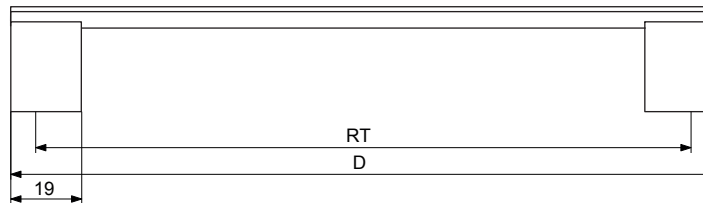

- elegantný design a prevedenie
- farba: eloxovaný hliník
- materiál: Al - hliník
- v roztečiach 96 až 864 mm

RT (rozteč) = 096, 128, 160, 192, 256,
320, 448, 544, 640,
736, 768, 864 mm

D (dĺžka) = RT + 28 mm

S (šírka) = 16 mm

V (výška) = 34 mm

hliník

Dovozca pre Slovenskú republiku:

NÁBYTKÁR, s.r.o., Nábřežie Oravy 2909/5
026 01 Dolný Kubín, Slovenská republika

tel.: +421 43/586 40 72

fax: +421 43/582 36 49

Orange: +421 905 998 076-8