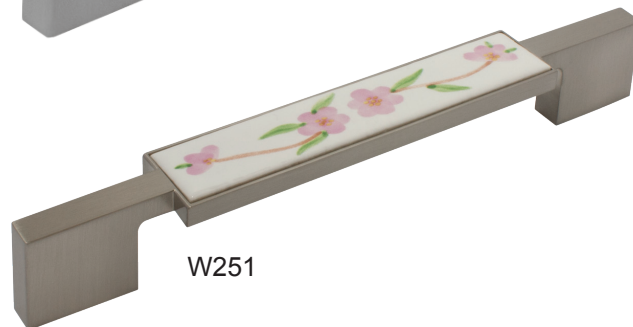

RT (rozteč) = 160 mm  
D (dĺžka) = RT + 39 mm  
S (šírka) = 26 mm  
V (výška) = 29 mm

W74

W251