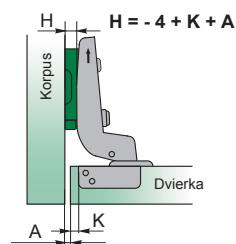

- jednoduchá montáž
- nastavitelný v troch smeroch / nastavitelný ve třech směrech
- otvárací uhol / otevírací úhel 110°
- hĺbka misky / hloubka misky 11,3 mm
- priemer misky / průměr misky 35 mm
- hrúbka dverok / tloušťka dvířek 14 - 24 mm

- Záves vložený 110° / Závěs vložený 110°

Technické parametre

typ závesu	otvárací uhol	obj. kód - 1 ks
vložený	110°	NK-VL-SN

použitelné typy montážnych platničiek /
použitelné typy montážních destiček

H2

Technický náčrt misky závesu [mm] /
Technický náčrt misky závěsu [mm]