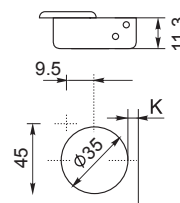

- jednoduchá montáž
- nastavitelný v troch smeroch / nastavitelný ve třech směrech
- otvárací uhol / otevírací úhel 110°
- hĺbka misky / hloubka misky 11,3 mm
- priemer misky / průměr misky 35 mm
- hrúbka dverok / tloušťka dvířek 14 - 24 mm

- Záves vložený 110° / Závěs vložený 110°

Technické parametre

typ závesu	otvárací uhol	obj. kód - 1 ks
vložený	110°	NK-VL-SN

použitelné typy montážnych platničiek /
použitelné typy montážních destiček

H2

Technický náčrt misky závesu [mm] /
Technický náčrt misky závěsu [mm]

Tabuľka montážnych vzdialeností [mm]

Záves vložený / Závěs vložený

Kalkulácia montážnych vzdialeností /
Kalkulace montážních vzdáleností

$H = -4.5 + K + A$
 $H = -4.5 + K + A$

A \ K	3	4	5	6
-2	-0.5	-1.5	-2.5	-3.5
0	1.5	0.5	-0.5	-1.5
2	3.5	2.5	1.5	0.5