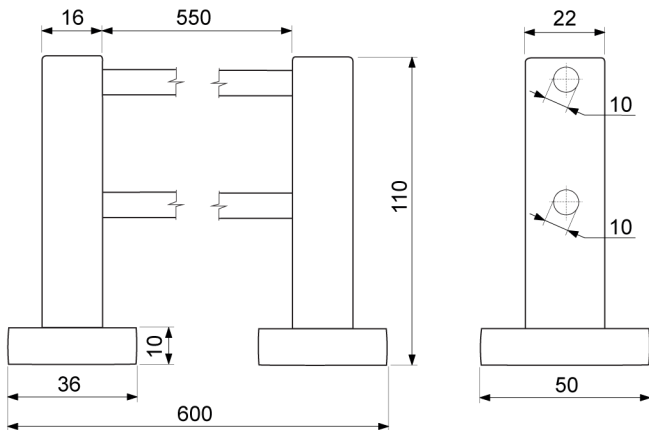

- praktický, elegantný design a prevedenie
- farba: brúsený nerez, leštený nerez
- materiál: ZnAl - zinkozliatina

dĺžka = 600 mm

šírka = 50 mm

výška = 110 mm

brúsený nerez

leštený nerez