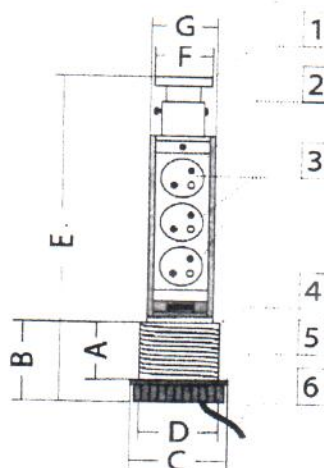

## Popis zariadenia:

Zásuvka Port SLIM FN 10503S s výsuvným systémom Push-Pull (klikni a vytiahni), je určená pre montáž priamo na nábytok v kancelárskych priestoroch (vrátane stolov atď.) a domácnosti (izby, kuchyňa). Zariadenie sa skladá z pevnej časti inštalovanej do nábytku, a pohyblivej časti. Telo je z hliníka s tromi pripojovacími vertikálne umiestnenými zásuvkami. Zatahovací panel dokonale zapadá do povrchu dosky. Kryt je k dispozícii vo farbe hliníka a čiernej.

## Montáž:

Ak chcete nainštalovať zariadenie, musíte vyvŕtať otvor v doske s priemerom 62 mm. Hrúbka montážnej dosky môže byť 25mm až 50mm max.

1. Otvárací úchyt
2. LED dióda, signalizujúca aktívne napájanie v zásuvkách
3. Zásuvky
4. Držiak príruby
5. Príruba
6. Napájací kábel

- A. max. hrúbka dosky 50 mm
- B. 70mm
- C. 83mm
- D. 60mm
- E. 300mm
- F. 53mm
- G. 54mm