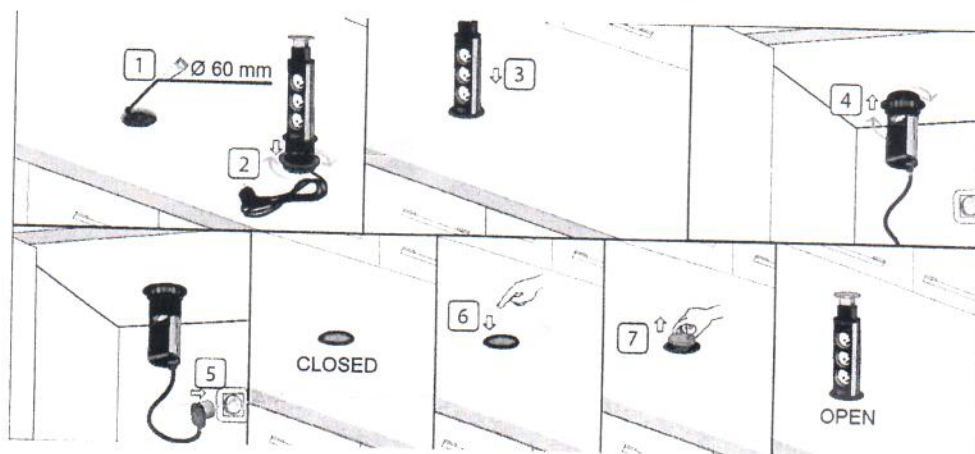

Montáž:

Ak chcete nainštalovať zariadenie, musíte vyvŕtať otvor v doske s priemerom 62 mm. Hrúbka montážnej dosky môže byť 25mm až 50mm max.

1. Otvárací úchyt
2. LED dióda, signalizujúca aktívne napájanie v zásuvkách
3. Zásuvky
4. Držiak príruby
5. Príruba
6. Napájací kábel

- A. max. hrúbka dosky 50 mm
- B. 70mm
- C. 83mm
- D. 60mm
- E. 300mm
- F. 53mm
- G. 54mm