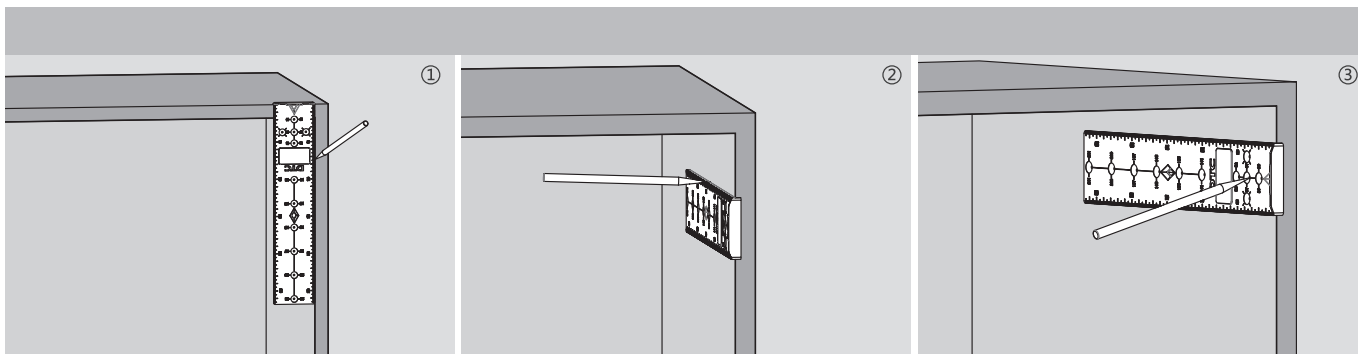

UNIVERZÁLNA ŠABLONA

(pre SQ / SF výklopný systém)

DTC
Global Quality Benchmark

nábytkár
Expert na nábytkové kovanie

Informácie

①② Označte zvislú polohu montážneho otvoru

③ Označte horizontálnu polohu montážneho otvoru

Aplikácia

Výklopný systém SQ series / SF series

SQ series

SF series

Kóty pre výklopný systém