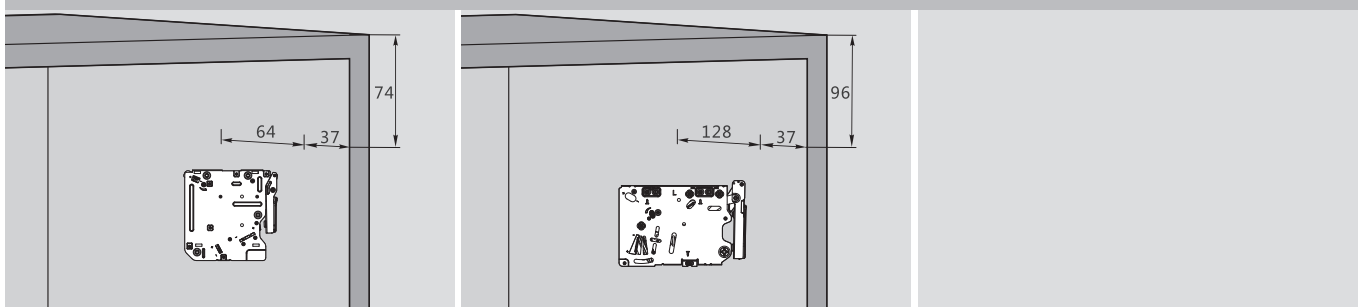

UNIVERZÁLNA ŠABLONA

(pre SQ / SF výklopný systém)

DTC
Global Quality Benchmark

nábytkár
Expert na nábytkové kovanie

Informácie

①② Označte zvislú polohu montážneho otvoru

③ Označte horizontálnu polohu montážneho otvoru

Aplikácia

Výklopný systém SQ series / SF series

SQ series

SF series

Kóty pre výklopný systém