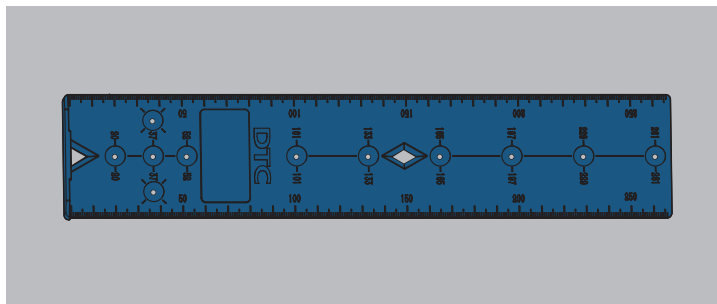

UNIVERZÁLNA ŠABLONA

(pre SQ / SF výklopný systém)

DTC
Global Quality Benchmark

nábytkár
Expert na nábytkové kovanie

Informácie

①② Označte zvislú polohu montážneho otvoru

③ Označte horizontálnu polohu montážneho otvoru

Aplikácia

Výklopný systém SQ series / SF series

SQ series

SF series

Kóty pre výklopný systém