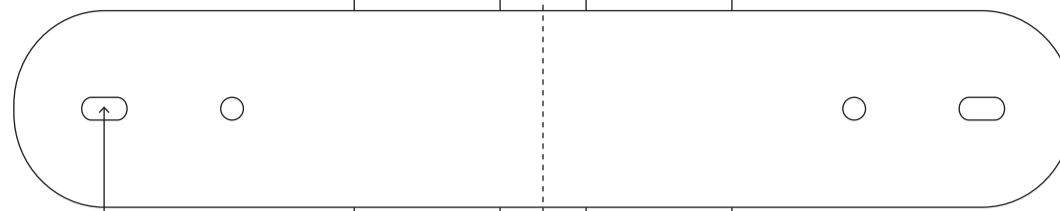

# VÝSUVNÝ VEŠIAK

11 RAMENNÝ NA NOHAVICE TYP U

**nábytkár**<sup>®</sup>  
Expert na nábytkové kovanie

D02/NH-SU400-CH

8KS - 

pre šírku priestoru: **400 mm**

hĺbka - **470 mm**

šírka - **350 mm**

výška - **150 mm**

nosnosť - **20 kg**

288mm

**ASYMETRICKÝ**

MINIMÁLNE ODSADIŤ O **130mm** OD BOČNICE

**min 130 mm**

stred

52mm