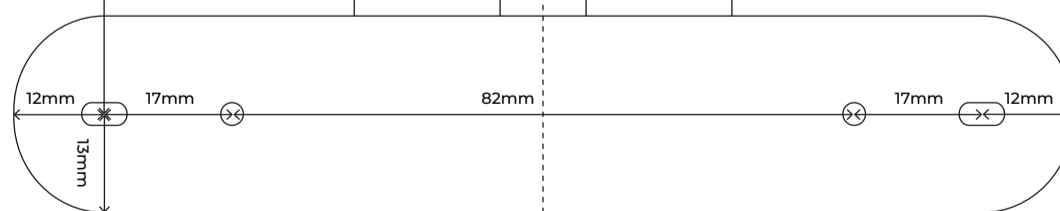

# VÝSUVNÝ VEŠIAK

11 RAMENNÝ NA NOHAVICE TYP U

**nábytkár**<sup>®</sup>  
Expert na nábytkové kovanie

D02/NH-SU400-CH

8KS - 

pre šírku priestoru: **400 mm**

hĺbka - **470 mm**

šírka - **350 mm**

výška - **150 mm**

nosnosť - **20 kg**

288mm

**ASYMETRICKÝ**

MINIMÁLNE ODSADIŤ O **130mm** OD BOČNICE

**min 130 mm**

stred

52mm

PRILOŽTE ŠABLÓNU NA HRANU DOSKY

**PREDNÁ ČASŤ**

PRILOŽTE ŠABLÓNU NA HRANU DOSKY

PRILOŽTE ŠABLÓNU NA HRANU DOSKY

10mm