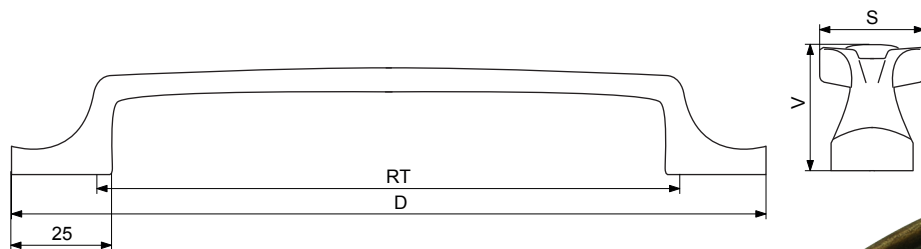

# dalle®

Montážny návod úchytka C538-W133-PM/096  
Montážní návod úchytka C538-W133-PM/096

ilustračný obrázok /  
ilustrační obrázek

RT (rozteč) = 96 mm  
D (dĺžka) = RT + 42 mm  
S (šírka) = 31 mm  
V (výška) = 28 mm