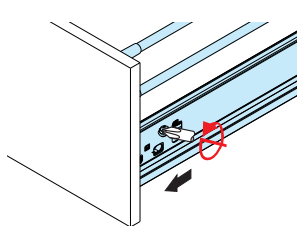

Nastavenie predného čela / Nastavení předního čela

1. Horizontálne nastavenie. / Horizontální nastavení

2. Vertikálne nastavenie. / Vertikální nastavení

3. Pripevnite krytky. / Připevněte krytky

Demontáž

1. Vyberte krytky.

2. Uvoľnite předné čelo. / Uvolněte přední čelo.

3. Uvoľnite a vytiahnite zásuvku. / Uvolněte a vytáhněte zásuvku.

DV - dĺžka výsuvu, VŠ - vnútorná šírka skrinky, VHS - vnútorná hĺbka skrinky / DV - délka výsuvu, VŠ - vnitřní šírka skřínky, VHS - vnitřní hloubka skřínky