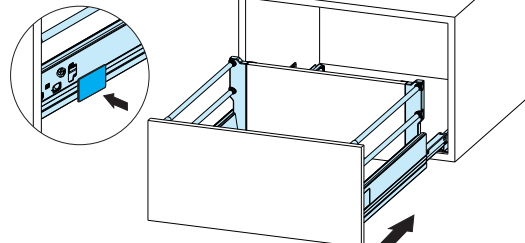

Nastavenie predného čela / Nastavení předního čela

1. Horizontálne nastavenie. / Horizontální nastavení

2. Vertikálne nastavenie. / Vertikální nastavení

3. Pripevnite krytky. / Připevněte krytky

Demontáž

1. Vyberte krytky.

2. Uvoľnite předné čelo. / Uvolněte přední čelo.

3. Uvoľnite a vytiahnite zásuvku. / Uvolněte a vytáhněte zásuvku.

DV - dĺžka výsuvu, VŠ - vnútorná šírka skrinky, VHS - vnútorná hĺbka skrinky / DV - délka výsuvu, VŠ - vnitřní šírka skřínky, VHS - vnitřní hloubka skřínky