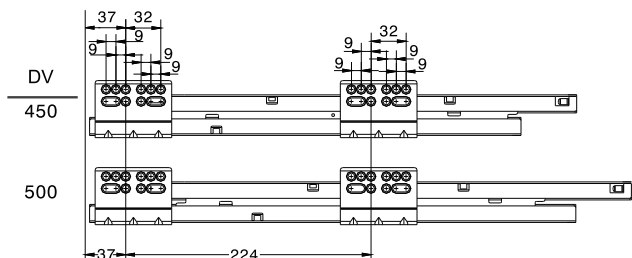

**SK / CZ** Montážny návod pre **evobox plus C03** - podrezová zásuvka s 2-relingom /  
 Montážní návod pro **evobox plus C03** - podrezová zásuvka s 2-relingom

**Komplet evobox plus C03 obsahuje:**

- |  |          |
|--|----------|
| 1. komplet evobox plus A01                         | (2 sady) |
| 2. uchytienia zadného čela / uchycení zadního čela | (2 sady) |
| 3. relingové tyčky                                 | (4 sady) |

**Technický náčrt [mm]**

**Montážny náčrt / Montážní náčrt [mm]**

Rozměry předního, zadního čela a dna zásuvky [mm] /  
 Rozměry předního, zadního čela a dna zásuvky [mm]

**Montážny náčrt - podrezová zásuvka s 2-relingom [mm] /  
 Montážní náčrt - podrezová zásuvka s 2-relingom [mm]**

DV - dĺžka výsuvu, VŠ - vnútorná šírka skrinky, VHS - vnútorná hĺbka skrinky / DV - délka výsuvu, VŠ - vnitřní šírka skříňky, VHS - vnitřní hloubka skříňky

**Dovozca pre Slovenskú republiku:**

NÁBYTKÁR, s.r.o., Nábřežie Oravy 2909/5  
 026 01 Dolný Kubín, Slovenská republika