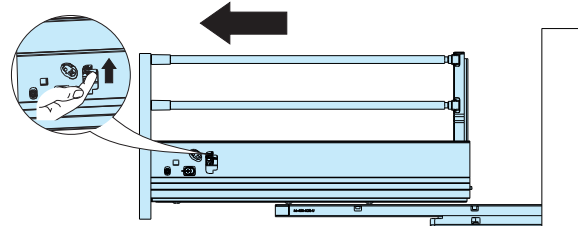

Nastavenie predného čela / Nastavení předního čela

1. Horizontálne nastavenie. / Horizontální nastavení

2. Vertikálne nastavenie. / Vertikální nastavení

3. Pripevnite krytky. / Připevněte krytky

Demontáž

1. Vyberte krytky.

2. Uvoľnite předné čelo. / Uvolněte přední čelo.

3. Uvoľnite a vytiahnite zásuvku. / Uvolněte a vytáhněte zásuvku.

DV - dĺžka výsuvu, VŠ - vnútorná šírka skrinky, VHS - vnútorná hĺbka skrinky / DV - délka výsuvu, VŠ - vnitřní šírka skřínky, VHS - vnitřní hloubka skřínky