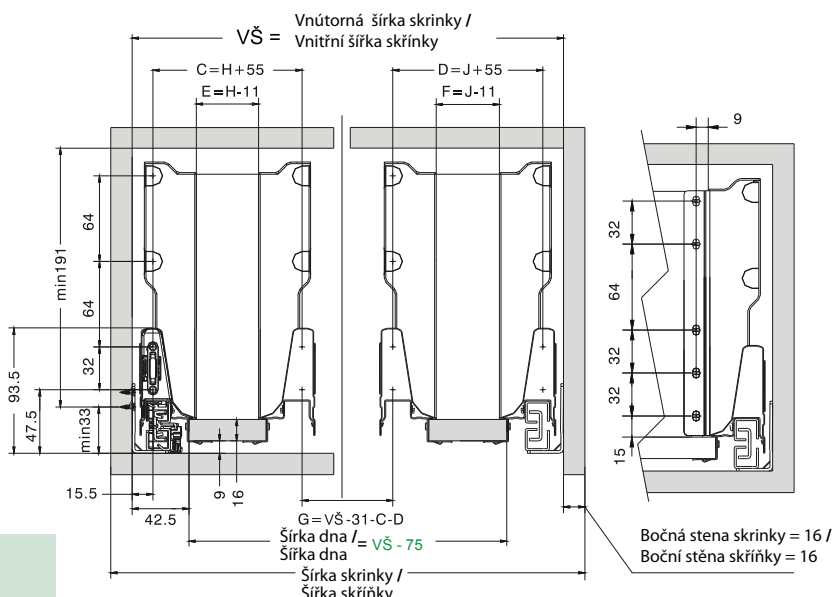

**SK / CZ** Montážny návod pre **evobox plus C03** - podrezová zásuvka s 2-relingom /  
 Montážní návod pro **evobox plus C03** - podrezová zásuvka s 2-relingom

**Komplet evobox plus C03 obsahuje:**

- |  |          |
|--|----------|
| 1. komplet evobox plus A01                         | (2 sady) |
| 2. uchytienia zadného čela / uchycení zadního čela | (2 sady) |
| 3. relingové tyčky                                 | (4 sady) |

**Technický náčrt [mm]**

**Montážny náčrt / Montážní náčrt [mm]**

Rozměry předního, zadního čela a dna zásuvky [mm] /  
 Rozměry předního, zadního čela a dna zásuvky [mm]

**Montážny náčrt - podrezová zásuvka s 2-relingom [mm] /  
 Montážní náčrt - podrezová zásuvka s 2-relingom [mm]**

DV - dĺžka výsuvu, VŠ - vnútorná šírka skrinky, VHS - vnútorná hĺbka skrinky / DV - délka výsuvu, VŠ - vnitřní šírka skříňky, VHS - vnitřní hloubka skříňky

**Dovozca pre Slovenskú republiku:**

NÁBYTKÁR, s.r.o., Nábřežie Oravy 2909/5  
 026 01 Dolný Kubín, Slovenská republika