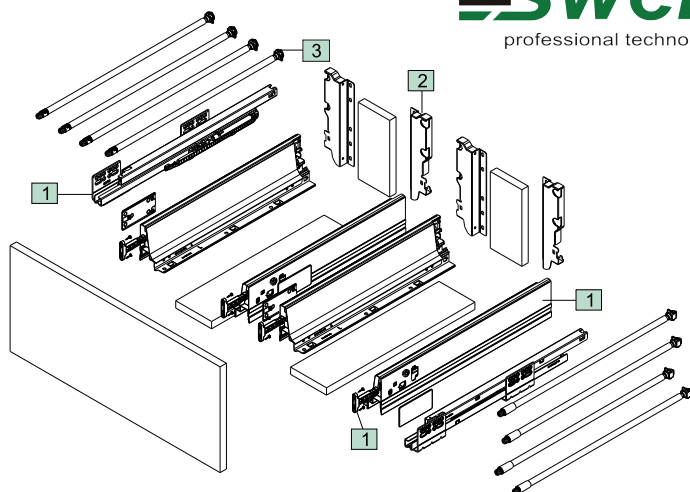

**SK / CZ** Montážny návod pre **evobox plus C03** - podrezová zásuvka s 2-relingom /  
 Montážní návod pro **evobox plus C03** - podrezová zásuvka s 2-relingom

**Komplet evobox plus C03 obsahuje:**

- |  |          |
|--|----------|
| 1. komplet evobox plus A01                         | (2 sady) |
| 2. uchytienia zadného čela / uchycení zadního čela | (2 sady) |
| 3. relingové tyčky                                 | (4 sady) |

**Technický náčrt [mm]**

**Montážny náčrt / Montážní náčrt [mm]**

Rozměry předního, zadního čela a dna zásuvky [mm] /  
 Rozměry předního, zadního čela a dna zásuvky [mm]

**Montážny náčrt - podrezová zásuvka s 2-relingom [mm] /  
 Montážní náčrt - podrezová zásuvka s 2-relingom [mm]**

DV - dĺžka výsuvu, VŠ - vnútorná šírka skrinky, VHS - vnútorná hĺbka skrinky / DV - délka výsuvu, VŠ - vnitřní šírka skříňky, VHS - vnitřní hloubka skříňky

**Dovozca pre Slovenskú republiku:**

NÁBYTKÁR, s.r.o., Nábřežie Oravy 2909/5  
 026 01 Dolný Kubín, Slovenská republika