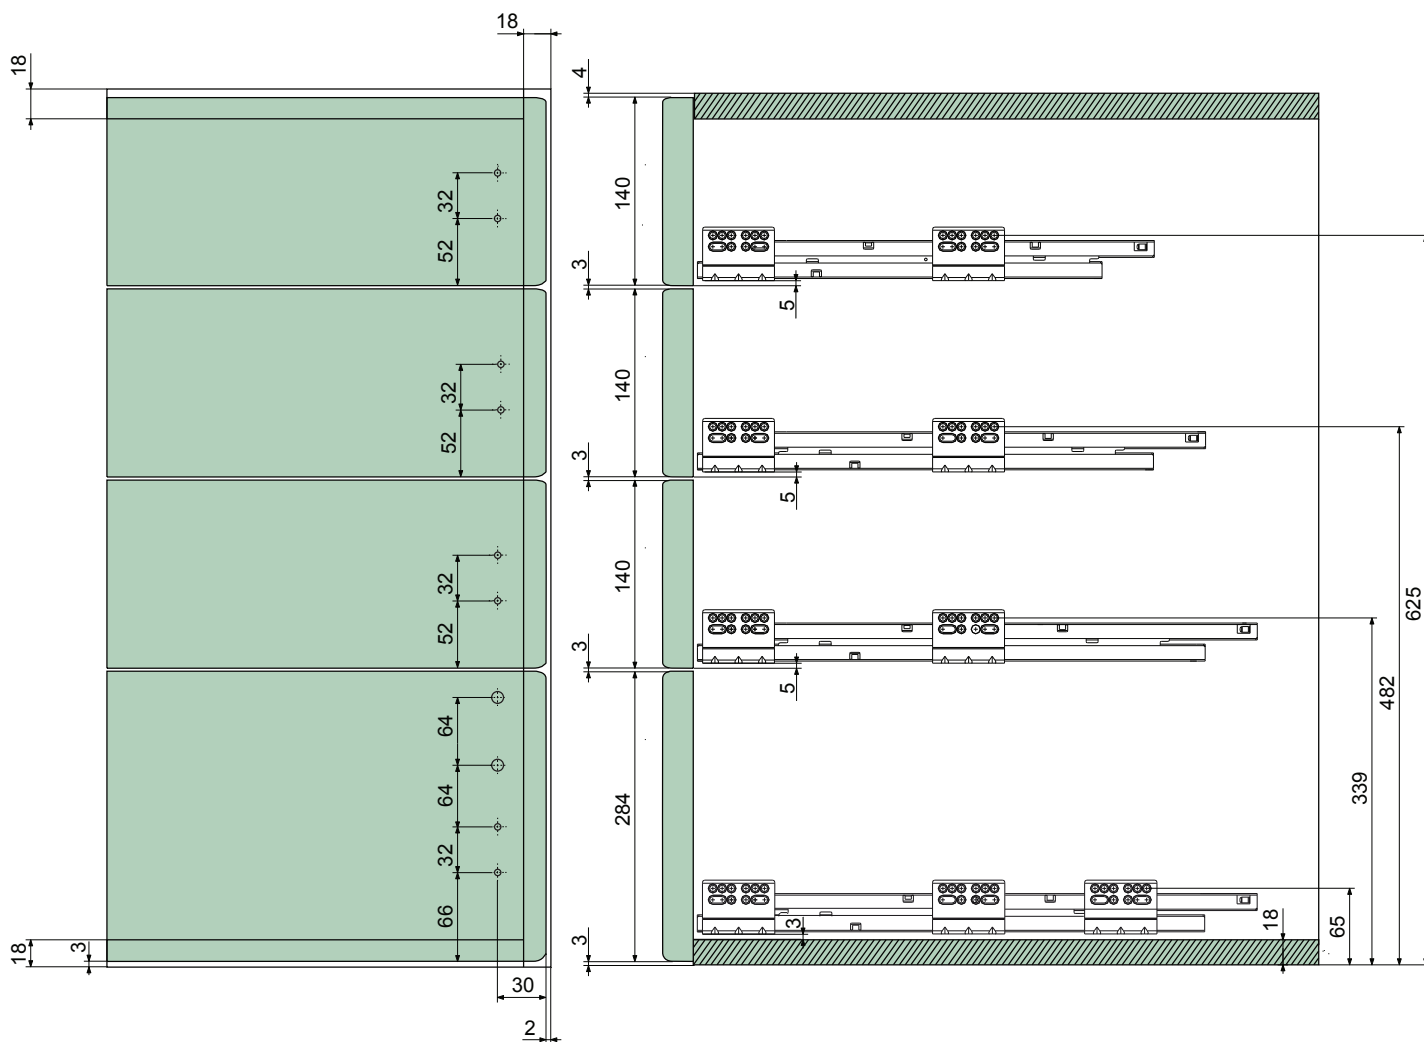

- vřtací plán pre evobox (DV = 300 - 600 mm)

Technický náčrt [mm]

**Dovozca pre Slovenskú republiku:**  
NÁBYTKÁR,s.r.o., Nábřežie Oravy 2909/5  
026 01 Dolný Kubín, Slovenská republika

tel.: +421 43/586 40 72 fax: +421 43/582 36 49  
Orange: +421 905 998 076-8 mail: [objednavka@nabytkar.sk](mailto:objednavka@nabytkar.sk)  
T-mobile: +421 911 912 572 web: [www.nabytkar.com](http://www.nabytkar.com)