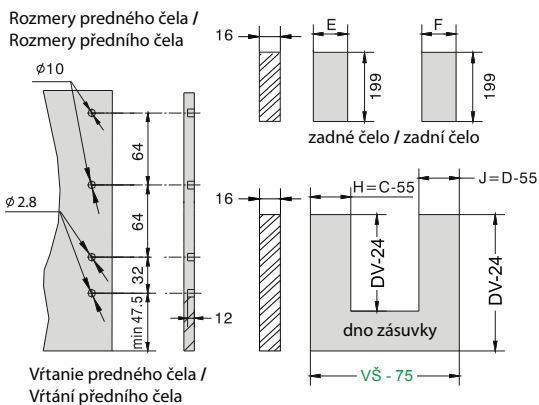

**SK / CZ** Montážny návod pre **evobox plus C03** - podrezová zásuvka s 2-relingom /  
 Montážní návod pro **evobox plus C03** - podrezová zásuvka s 2-relingom

**Komplet evobox plus C03 obsahuje:**

- |  |          |
|--|----------|
| 1. komplet evobox plus A01                         | (2 sady) |
| 2. uchytienia zadného čela / uchycení zadního čela | (2 sady) |
| 3. relingové tyčky                                 | (4 sady) |

**Technický náčrt [mm]**

**Montážny náčrt / Montážní náčrt [mm]**

Rozměry předního, zadního čela a dna zásuvky [mm] /  
 Rozměry předního, zadního čela a dna zásuvky [mm]

**Montážny náčrt - podrezová zásuvka s 2-relingom [mm] /  
 Montážní náčrt - podrezová zásuvka s 2-relingom [mm]**

DV - dĺžka výsuvu, VŠ - vnútorná šírka skrinky, VHS - vnútorná hĺbka skrinky / DV - délka výsuvu, VŠ - vnitřní šírka skříňky, VHS - vnitřní hloubka skříňky

**Dovozca pre Slovenskú republiku:**

NÁBYTKÁR, s.r.o., Nábřežie Oravy 2909/5  
 026 01 Dolný Kubín, Slovenská republika