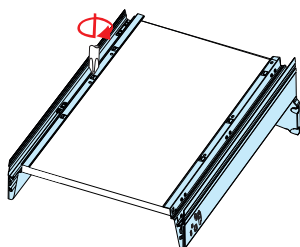

DV - dĺžka výsuvu, VŠ - vnútorná šírka skrinky, VHS - vnútorná hĺbka skrinky / DV - délka výsuvu, VŠ - vnitřní šírka skříňky, VHS - vnitřní hloubka skříňky

**Dovozca pre Slovenskú republiku:**

NÁBYTKÁR, s.r.o., Nábřežie Oravy 2909/5  
 026 01 Dolný Kubín, Slovenská republika

2. Predvrtajte diery a upevnite dno skrutkami / Předvrtejte díry a upevněte dno šrouby

3. Nasadte zadné čelo / Nasadte zadní čelo

4. Nasadte zásuvku na výsuv, zásuvku zasuňte na doraz (počůť cvaknutie). Následně dlanů dotlačte každů z bočnic zvlášť (počůť cvaknutie). / Nasadte zásuvku na výsuv, zásuvku zasuňte na doraz (slyšet cvaknutí). Následně dlaní dotlačte každů z bočnic zvlášť (slyšet cvaknutí)