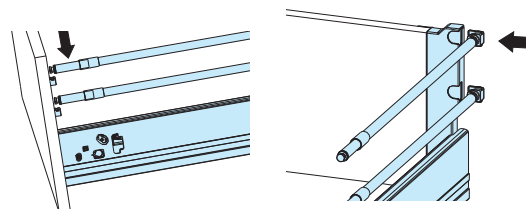

6. Nasadte relingové tyče na předné (viď str. 90) a zadné uchytenia. / Nasadte relingového tyče na přední (viz str. 90) a zadní uchycení