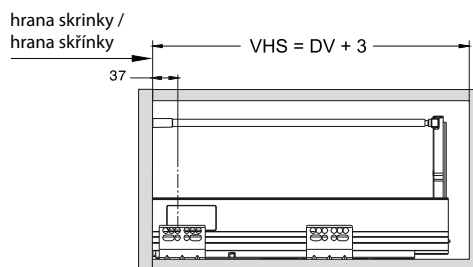

**Technický náčrt [mm]**

**Montážny náčrt / Montážní náčrt [mm]**

Rozměry předního, zadního čela a dna zásuvky [mm] /  
 Rozměry předního, zadního čela a dna zásuvky [mm]

**Montážny náčrt - podrezová zásuvka s 2-relingom [mm] /  
 Montážní náčrt - podrezová zásuvka s 2-relingom [mm]**

DV - dĺžka výsuvu, VŠ - vnútorná šírka skrinky, VHS - vnútorná hĺbka skrinky / DV - délka výsuvu, VŠ - vnitřní šírka skříňky, VHS - vnitřní hloubka skříňky

**Dovozca pre Slovenskú republiku:**

NÁBYTKÁR, s.r.o., Nábřežie Oravy 2909/5  
 026 01 Dolný Kubín, Slovenská republika