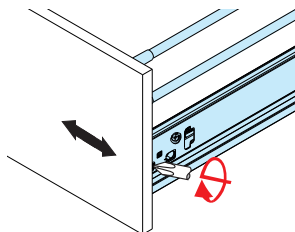

2. Predvrtajte diery a upevnite dno skrutkami / Předvrtejte díry a upevněte dno šrouby

3. Nasadte zadné čelo / Nasadte zadní čelo

4. Nasadte zásuvku na výsuv, zásuvku zasuňte na doraz (počůť cvaknutie). Následně dlanů dotlačte každů z bočnic zvlášť (počůť cvaknutie). / Nasadte zásuvku na výsuv, zásuvku zasuňte na doraz (slyšet cvaknutí). Následně dlaní dotlačte každů z bočnic zvlášť (slyšet cvaknutí)

5. Priskrutkujte uchytenie predného čela, a nasadte predné čelo na bočnice (počůť cvaknutie). / Přišroubujte uchycení předního čela, a nasadte přední čelo na bočnice (slyšet cvaknutí)

6. Nasadte relingové tyče na předné (viď str. 90) a zadné uchytenia. / Nasadte relingového tyče na přední (viz str. 90) a zadní uchycení

Nastavenie predného čela / Nastavení předního čela

1. Horizontálne nastavenie. / Horizontální nastavení

2. Vertikálne nastavenie. / Vertikální nastavení

3. Pripevnite krytky. / Připevněte krytky

Demontáž

1. Vyberte krytky.

2. Uvoľnite předné čelo. / Uvolněte přední čelo.

3. Uvoľnite a vytiahnite zásuvku. / Uvolněte a vytáhněte zásuvku.

DV - dĺžka výsuvu, VŠ - vnútorná šírka skrinky, VHS - vnútorná hĺbka skrinky / DV - délka výsuvu, VŠ - vnitřní šírka skřínky, VHS - vnitřní hloubka skřínky