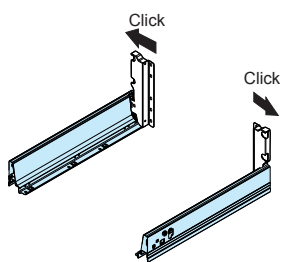

DV - dĺžka výsuvu, VŠ - vnútorná šírka skrinky, VHS - vnútorná hĺbka skrinky / DV - délka výsuvu, VŠ - vnitřní šírka skříňky, VHS - vnitřní hloubka skříňky

**Dovozca pre Slovenskú republiku:**

NÁBYTKÁR, s.r.o., Nábřežie Oravy 2909/5  
 026 01 Dolný Kubín, Slovenská republika

2. Predvrtajte diery a upevnite dno skrutkami / Předvrtejte díry a upevněte dno šrouby

3. Nasadte zadné čelo / Nasadte zadní čelo

4. Nasadte zásuvku na výsuv, zásuvku zasuňte na doraz (počůť cvaknutie). Následně dlanů dotlačte každů z bočnic zvlášť (počůť cvaknutie). / Nasadte zásuvku na výsuv, zásuvku zasuňte na doraz (slyšet cvaknutí). Následně dlaní dotlačte každů z bočnic zvlášť (slyšet cvaknutí)