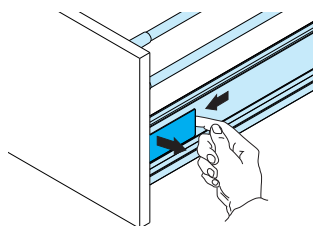

Nastavenie predného čela / Nastavení předního čela

1. Horizontálne nastavenie. / Horizontální nastavení

2. Vertikálne nastavenie. / Vertikální nastavení

3. Pripevnite krytky. / Připevněte krytky

Demontáž

1. Vyberte krytky.

2. Uvoľnite předné čelo. / Uvolněte přední čelo.

3. Uvoľnite a vytiahnite zásuvku. / Uvolněte a vytáhněte zásuvku.

DV - dĺžka výsuvu, VŠ - vnútorná šírka skrinky, VHS - vnútorná hĺbka skrinky / DV - délka výsuvu, VŠ - vnitřní šírka skřínky, VHS - vnitřní hloubka skřínky