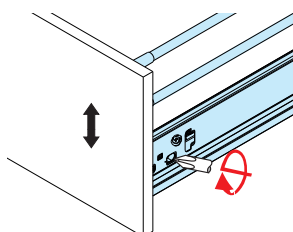

2. Predvrtajte diery a upevnite dno skrutkami / Předvrtejte díry a upevněte dno šrouby

3. Nasadte zadné čelo / Nasadte zadní čelo

4. Nasadte zásuvku na výsuv, zásuvku zasuňte na doraz (počůť cvaknutie). Následně dlanů dotlačte každů z bočnic zvlášť (počůť cvaknutie). / Nasadte zásuvku na výsuv, zásuvku zasuňte na doraz (slyšet cvaknutí). Následně dlaní dotlačte každů z bočnic zvlášť (slyšet cvaknutí)

5. Priskrutkujte uchytenie predného čela, a nasadte predné čelo na bočnice (počůť cvaknutie). / Přišroubujte uchycení předního čela, a nasadte přední čelo na bočnice (slyšet cvaknutí)

6. Nasadte relingové tyče na předné (viď str. 90) a zadné uchytenia. / Nasadte relingového tyče na přední (viz str. 90) a zadní uchycení

Nastavenie predného čela / Nastavení předního čela

1. Horizontálne nastavenie. / Horizontální nastavení

2. Vertikálne nastavenie. / Vertikální nastavení

3. Pripevnite krytky. / Připevněte krytky

Demontáž

1. Vyberte krytky.

2. Uvoľnite předné čelo. / Uvolněte přední čelo.

3. Uvoľnite a vytiahnite zásuvku. / Uvolněte a vytáhněte zásuvku.

DV - dĺžka výsuvu, VŠ - vnútorná šírka skrinky, VHS - vnútorná hĺbka skrinky / DV - délka výsuvu, VŠ - vnitřní šírka skřínky, VHS - vnitřní hloubka skřínky