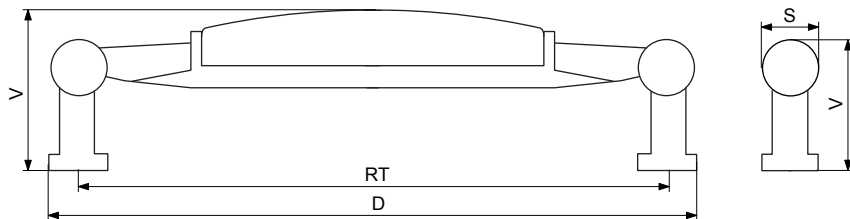

# dalle®

Technický nákres úchytka C504-C133-PM/9  
Technický nákres úchytka C504-C133-PM/9

RT (rozteč) = 96 mm  
D (dĺžka) = RT + 11 mm  
S (šírka) = 20 mm  
V (výška) = 24 mm