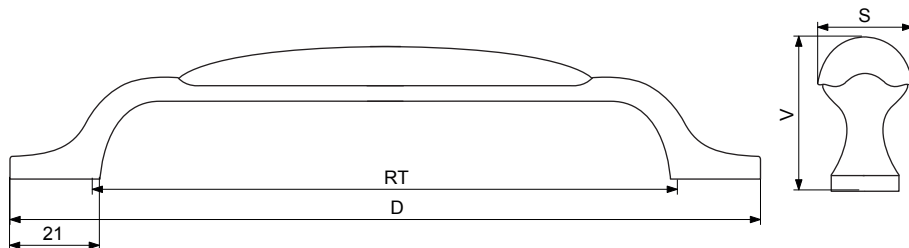

dalle®

Technický nákres úchytky C514-C133-PM/096
Technický nákres úchytky C514-C133-PM/096

SK /
CZ

RT (rozteč) = 96 mm
D (dĺžka) = RT + 32 mm
S (šírka) = 20 mm
V (výška) = 30 mm

Dovozca pre Slovenskú republiku: