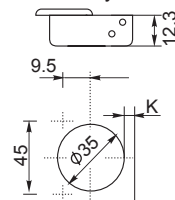

- jednoduchá montáž
- nastaviteľný v troch smeroch / nastaviteľný ve třech směrech

- otvárací uhol / otevírací úhel 125°
- hĺbka misky / hloubka misky 12,3 mm
- priemer misky / průměr misky 35 mm
- hrúbka dvierok / tloušťka dveřík 14 - 24 mm

- Závěs polonaložený 125° / Závěs polonaložený 125°

Technický náčrt misky závěsu [mm] /  
Technický náčrt misky závěsu [mm]

Tabuľka montážnych vzdialeností / Tabuľka montážních vzdáleností [mm]

Kalkulácia montážnych vzdialeností / Kalkulace montážních vzdáleností		D	K	H	3	4	5	6
H=5+K-D								
		-2			10	11	12	13
		0			8	9	10	11
		2			6	7	8	9

Technické parametre

typ závěsu	otvárací uhol	obj. kód - 1 ks
polonaložený	125°	NK-PL-CN-EXC-125

požititeľné typy montážnych platničiek /  
požititeľné typy montážních destiček

H0

závesy - kolekcia Exclusive - Platničky - Click On\*  
závěsy - kolekce Exclusive - Destičky - Click On\*