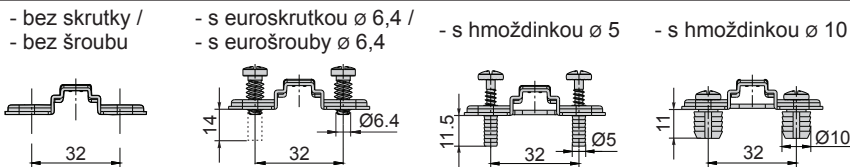

- jednoduchá montáž
- nastaviteľný v troch smeroch / nastaviteľný ve třech směrech

- otvárací uhol / otevírací úhel 125°
- hĺbka misky / hloubka misky 12,3 mm
- priemer misky / průměr misky 35 mm
- hrúbka dvierok / tloušťka dveřík 14 - 24 mm

- Závěs polonaložený 125° / Závěs polonaložený 125°

Technický náčrt misky závěsu [mm] /  
Technický náčrt misky závěsu [mm]

Tabuľka montážnych vzdialeností / Tabuľka montážních vzdáleností [mm]

Kalkulácia montážnych vzdialeností / Kalkulace montážních vzdáleností		D	K	H	3	4	5	6
H=5+K-D								
		-2			10	11	12	13
		0			8	9	10	11
		2			6	7	8	9

Technické parametre

typ závěsu	otvárací uhol	obj. kód - 1 ks
polonaložený	125°	NK-PL-CN-EXC-125

požititeľné typy montážnych platničiek /  
požititeľné typy montážních destiček

H0

závesy - kolekcia Exclusive - Platničky - Click On\*  
závěsy - kolekce Exclusive - Destičky - Click On\*