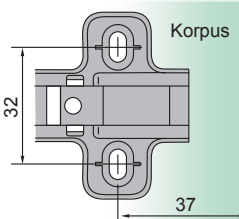

- jednoduchá montáž
- nastaviteľný v troch smeroch / nastaviteľný ve třech směrech

- otvárací uhol / otevírací úhel 125°
- hĺbka misky / hloubka misky 12,3 mm
- priemer misky / průměr misky 35 mm
- hrúbka dvierok / tloušťka dveřík 14 - 24 mm

- Závěs polonaložený 125° / Závěs polonaložený 125°

Technický náčrt misky závěsu [mm] /  
Technický náčrt misky závěsu [mm]

Tabuľka montážnych vzdialeností / Tabuľka montážních vzdáleností [mm]

Kalkulácia montážnych vzdialeností / Kalkulace montážních vzdáleností		D	K	H	3	4	5	6
H=5+K-D								
		-2			10	11	12	13
		0			8	9	10	11
		2			6	7	8	9

Technické parametre

typ závěsu	otvárací uhol	obj. kód - 1 ks
polonaložený	125°	NK-PL-CN-EXC-125

požititeľné typy montážnych platničiek /  
požititeľné typy montážních destiček

H0

závesy - kolekcia Exclusive - Platničky - Click On\*  
závěsy - kolekce Exclusive - Destičky - Click On\*