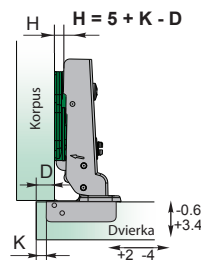

- jednoduchá montáž
- nastaviteľný v troch smeroch / nastaviteľný ve třech směrech

- otvárací uhol / otevírací úhel 125°
- hĺbka misky / hloubka misky 12,3 mm
- priemer misky / průměr misky 35 mm
- hrúbka dvierok / tloušťka dveřík 14 - 24 mm

- Závěs polonaložený 125° / Závěs polonaložený 125°

Technický náčrt misky závěsu [mm] /  
Technický náčrt misky závěsu [mm]

Tabuľka montážnych vzdialeností / Tabuľka montážních vzdáleností [mm]

Kalkulácia montážnych vzdialeností / Kalkulace montážních vzdáleností		D	K	H	3	4	5	6
H=5+K-D								
		-2			10	11	12	13
		0			8	9	10	11
		2			6	7	8	9

Technické parametre

typ závěsu	otvárací uhol	obj. kód - 1 ks
polonaložený	125°	NK-PL-CN-EXC-125

požititeľné typy montážnych platničiek /  
požititeľné typy montážních destiček

H0

závesy - kolekcia Exclusive - Platničky - Click On\*  
závěsy - kolekce Exclusive - Destičky - Click On\*