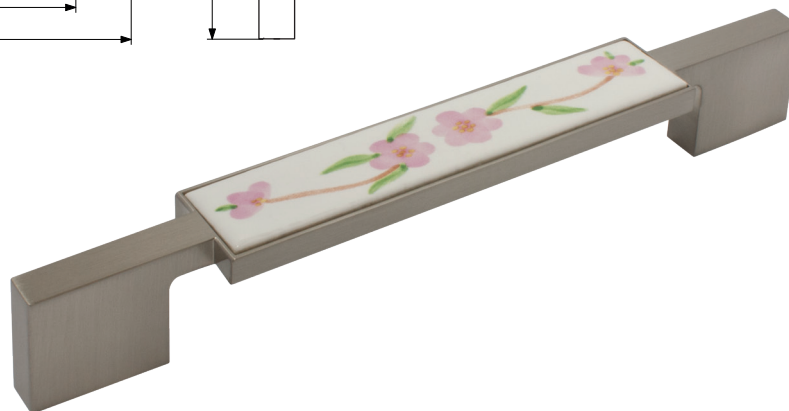

dalle®

Technický náčrt úchytka C582-W251-IN/160
Technický náčrt úchytka C582-W251-IN/160

SK /
CZ

RT (rozteč) = 160 mm
D (dĺžka) = RT + 39 mm
S (šírka) = 26 mm
V (výška) = 29 mm

Dovozca pre Slovenskú republiku: