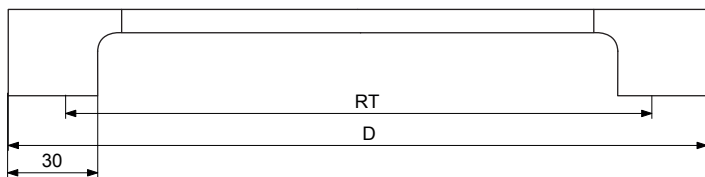

dalle®

Technický náčrt úchytka C582-W251-IN/160
Technický náčrt úchytka C582-W251-IN/160

SK /
CZ

RT (rozteč) = 160 mm
D (dĺžka) = RT + 39 mm
S (šírka) = 26 mm
V (výška) = 29 mm

Dovozca pre Slovenskú republiku: