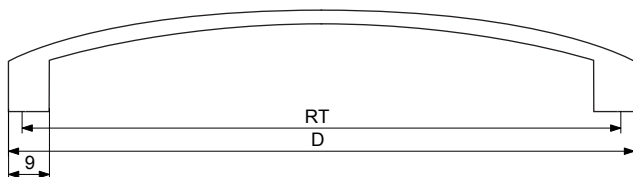

dalle®

Technický nákres Madlo F171 / Technický nákres Madlo F171

- štýlový design a prevedenie
- farba: chróm, matný chróm, satyna, inox
- materiál: ZnAl - zinkozliatina
- v roztečiach 096, 128, 160 mm

chróm

mat. chróm

inox

satyna

RT (rozteč) = 096, 128, 160 mm
D (dĺžka) = RT + 8 mm
S (šírka) = 21 mm
V (výška) = 21 mm

Dovozca pre Slovenskú republiku:

NÁBYTKÁR, s.r.o., Nábřežie Oravy 2909/5
026 01 Dolný Kubín, Slovenská republika