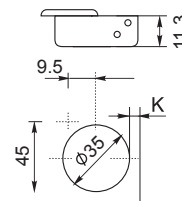

Technický náčrt misky závesu [mm] /
Technický náčrt misky závěsu [mm]

použiteľné typy montážnych platničiek /
použitelné typy montážních destiček

H-2*, H2

Dovozca pre Slovenskú republiku:

NÁBYTKÁR, s.r.o., Nábřežie Oravy 2909/5
026 01 Dolný Kubín, Slovenská republika

tel.: +421 43/586 40 72 fax: +421 43/582 36 49
Orange: +421 905 998 076-8 mail: objednavka@nabytkar.sk
T-mobile: +421 911 912 572 web: www.nabytkar.com

Dovozce pro Českou republiku:

NÁBYTKÁR Česká republika, s.r.o., Blanenská 1764
664 34 Brno - Kuřim, Česká Republika

tel.: +420 541 212 271 fax: +420 541 212 490
O2: +420 602 707 720 mail: cz@nabytkar.com
T-Mobile: +420 734 604 982 web: www.nabytkar.com