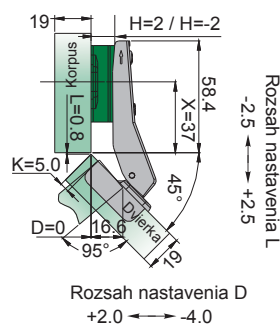

- jednoduchá montáž
- nastaviteľný v troch smeroch / nastaviteľný ve třech směrech
- otvárací uhol / otevírací úhel 95°
- hĺbka misky / hloubka misky 11,3 mm
- priemer misky / průměr misky 35 mm
- hrúbka dverok / tloušťka dvířek 14 - 24 mm

- Záves uhlový 45° / Závěs úhlový 45°

Technický náčrt misky závesu [mm] /
Technický náčrt misky závěsu [mm]

Technické parametre

typ závesu	otvárací uhol	obj. kód - 1 ks
uhlový	45°	NK-045-SN

použiteľné typy montážnych platničiek /
použitelné typy montážních destiček